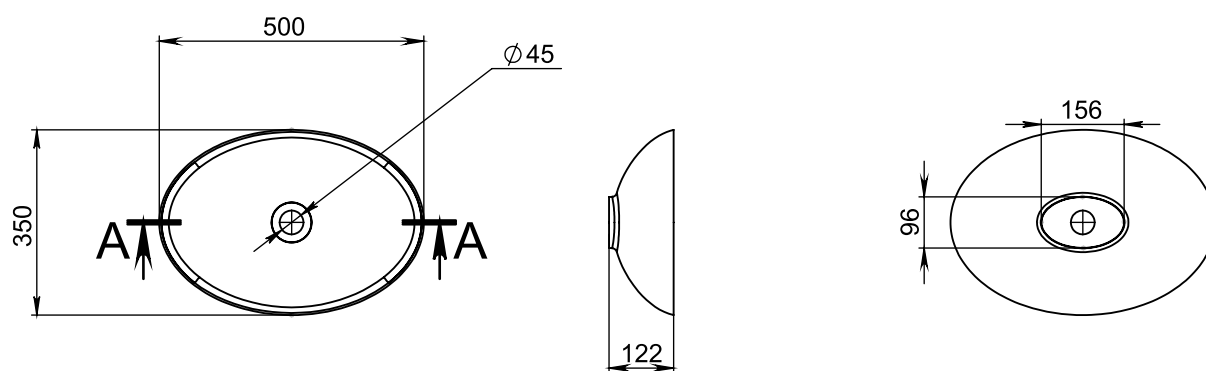

Umywarka KRISTINA

PASZPORT TECHNICZNY

Materiał	Miramarble Matt
Kolor	biała
Wykończenie	mat
Typ instalacji	nablatowa
Szerokość, mm	500
Długość, mm	350
Wysokość, mm	122
Głębokość komory, mm	100
Waga, kg	4,1
Gwarancja	10 lat
Okres wymiany i zwrotu	90 dni
Zawartość	Umywarka, gwarancja

Tolerancje długości	+3/-3 MM	Konstruktor	Data projektu	Skala	1:10
Tolerancje szerokości	+1,5/-1,5MM	ID projektu 0177		Nazwa	Kristina
Tolerancje otworu na baterię	+3/-3 MM	Miraggio		Ne kodu	
Tolerancje otworu na przelew	+3/-3 MM			Wymiar	500/350
Tolerancje wysokości	+2/-2 MM	Tolerancje wagi	+3%	WAGA	