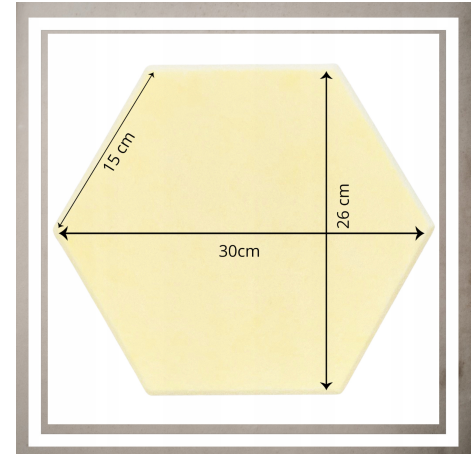

PANELE ŚCIENNE FILCOWE 3D HEKSAGON zagłówek samoprzylepne akustyczne soft

Galeria Produktu

Opis Produktu

PANELE ŚCIENNE FILCOWE 3D HEKSAGON zagłówek samoprzylepne akustyczne soft

4,9

*

Dekoracyjny Panel z Filcu w Kształcie Heksagonu 1 szt – Idealny do Każdego Wnętrza. Odkryj nowy wymiar dekoracji wnętrz z naszym panelem z filcu w kształcie heksagonu. Idealny do każdego pomieszczenia, od przedpokoju po sypialnię, ten panel podkreśli charakter twojego domu. Stwórz unikalny zagłówek, domowe biuro, czy ścianę za telewizorem. Idealny do umieszczania ważnych notatek, pamiątek, czy zdjęć. Efekt WOW za każdym razem.

Parametry Techniczne

Parametr	Wartość
Marka	Iteams4now
Długość	30

Parametr	Wartość
Szerokość produktu	26
Grubość	0.9
Kod producenta	HEKSAGON_ECRU
Jednostka sprzedaży	sztuka
Liczba sztuk w opakowaniu	1
Struktura	efekt 3D
Materiał	tworzywo sztuczne
Gama kolorystyczna	inny kolor
Wykończenie	matowe
Waga produktu z opakowaniem jednostkowym	0.085
EAN (GTIN)	5905072431330
Stan	Nowy
Stan opakowania	oryginalne