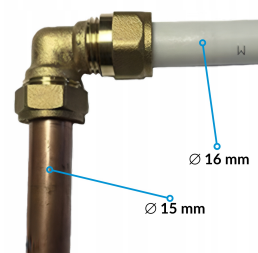

PRZEJŚCIÓWKA KOLANO Z MIEDZI NA PEX 15X16 ADAPTER

Opis produktu:

Adapter kolano z miedzi na PEX to niezawodne rozwiązanie zapewniające trwałe i szczelne połączenie rur miedzianych z rurami PEX. Wykonany z wysokiej jakości mosiądzu, adapter jest odporny na czynniki zewnętrzne, co zwiększa żywotność całego systemu. Idealny dla wymagających instalacji, gdzie solidność i bezpieczeństwo są kluczowe.

Cechy produktu:

Materiał	Mosiądz
Średnica	15x16 mm
Zastosowanie	Połączenie rur miedź-PEX
Kolano	Tak
Odporność	Czynniki zewnętrzne