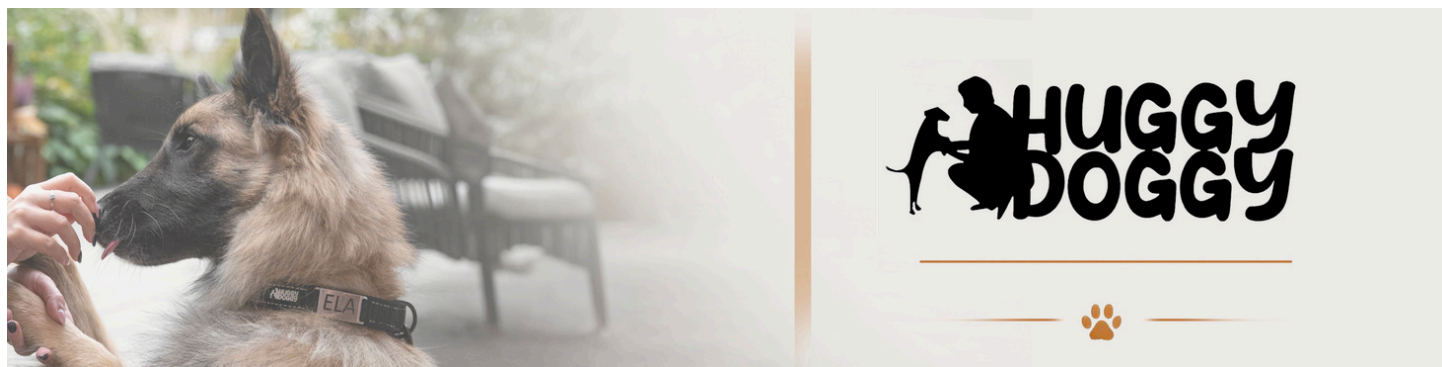

Obroża dla psa z grawerem - HUGGY DOGGY® Daily

► Mocna ► Regulowana ► Odblaskowa

HUGGY DOGGY

► Lekka ► Wygodna ► Łatwa w czyszczeniu

- Odblaskowe elementy
- Przyjazny dla skóry design
- Łatwość czyszczenia