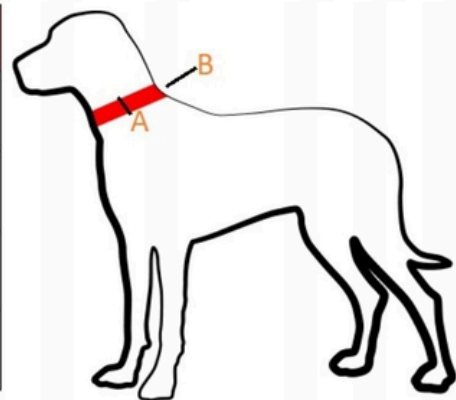

Obroża dla psa z grawerem - HUGGY DOGGY® Daily

► Mocna ► Regulowana ► Odblaskowa

HUGGY DOGGY

► Lekka ► Wygodna ► Łatwa w czyszczeniu

- Odblaskowe elementy
- Przyjazny dla skóry design
- Łatwość czyszczenia

Dostępne rozmiary

- **XS:** Szerokość: **1.5 cm**, Zakres regulacji: **20-30 cm**
- **S:** Szerokość: **2 cm**, Zakres regulacji: **25-40 cm**
- **M:** Szerokość: **2.5 cm**, Zakres regulacji: **35-50 cm**
- **L:** Szerokość: **2,5 cm**, Zakres regulacji: **40-60 cm**

	A	B
XS	1,5 cm	20-30 cm
S	2,0 cm	25-40 cm
M	2,5 cm	35-50 cm
L	2,5 cm	40-60 cm

 **HUGGY
DOGGY**

 **HUGGY
DOGGY**