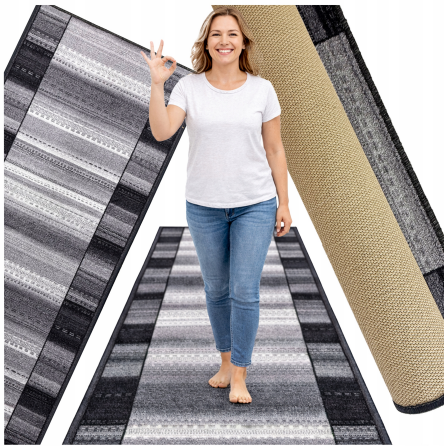

CHODNIK gotowy wymiar 80x250 DO PRZEDPOKOJU NA KORYTARZ OBSZYTE NIE ŚLIZGA

Galeria Produktu

Opis Produktu

DYWAN CHODNIKOWY IMPERIA GREY 80 x 250 CM - idealny rozmiar do przedpokoju, korytarza lub kuchni z eleganckim wzorem w odcieniach szarości

100% POLIAMID O WYSOKOŚCI RUNA 4 MM - wytrzymały, miękki w dotyku materiał zapewniający komfort pod stopami i amortyzację upadków

BEZPIECZNY DLA ZDROWIA - wykonany z wysokiej jakości poliamidu bez szkodliwych substancji chemicznych, idealny dla rodzin z dziećmi

ANTYPOŚLIZGOWY SPÓD - zapewnia bezpieczeństwo w miejscach o dużym ruchu, chroni przed poślizgiem nawet z dziećmi

DO OGRZEWANIA PODŁOGOWEGO - kompatybilny z systemami ogrzewania

podłogowego bez ryzyka uszkodzeń

Specyfikacja:

Marka: ALLVO

Wzór: IMPERIA GREY

Wymiary dywanu: 80 x 250 cm

Wysokość runa: 4 mm

Materiał wierzchni: 100% poliamid

Materiał podkładu: antypoślizgowy

Ogrzewanie podłogowe: TAK