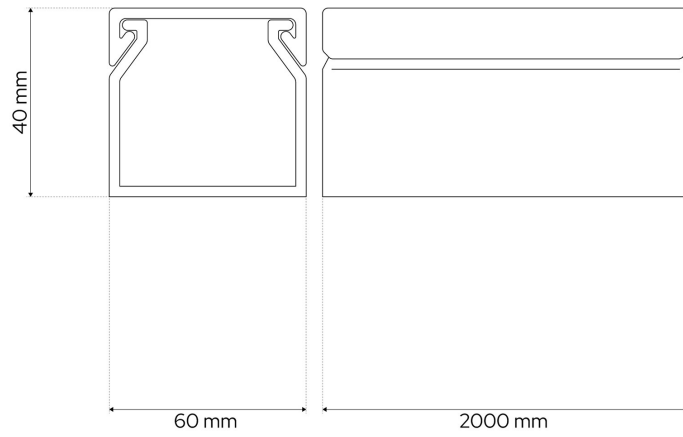

INDEX: EDO777768

EAN: 5906843831953

DANE TECHNICZNE:

Zastosowanie	Wewnętrzny
Rodzaj montażu	Natynkowy
Miejsce montażu	Sufit / ściana
Kolor	Antracytowy
Rodzaj pokrywy	Zatraskowa
Materiał	PCV
Temperatura pracy (°C)	+5 ~ +40
Stopień ochrony	IP20
Zawartość rtęci	Nie
Klasyfikacja wytrzymałości mechanicznej	IK04
Odporność na UV	Nie
Wilgotność przechowywania (%)	≤ 80
Taśma samoprzylepna	Tak
Szerokość (mm)	60
Długość (mm)	2000
Wysokość (mm)	40
Grubość (mm)	1,6
Długość opakowania (mm)	2050
Szerokość opakowania (mm)	250
Wysokość opakowania (mm)	220
Waga [g]	1090
Waga kartonu zbiorczego (g)	20400
Ilość w kartonie zbiorczym (opk.)	20

Prezentowane zdjęcia mają charakter poglądowy i mogą odbiegać nieco od rzeczywistości. Wygląd może zależeć np. od ustawień monitora lub technologii druku. Dane przedstawione w tym dokumencie nie są prawnie wiążące i mogą ulec zmianie. Podane wyniki zostały uzyskane podczas badania konkretnego egzemplarza.