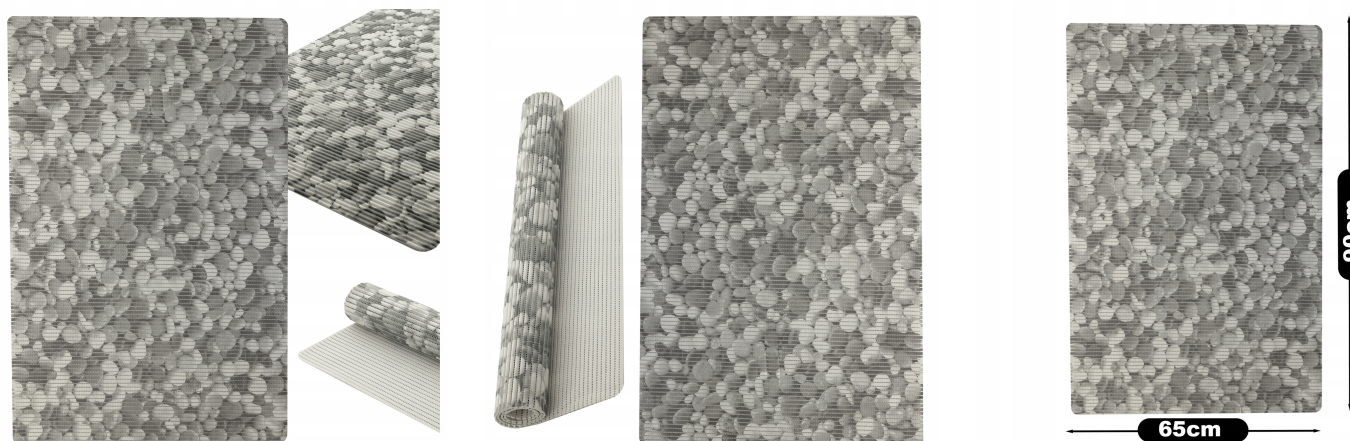

Mata Łazienkowa **ANTYPOŚLIZGOWA** Piankowa pod PRYSZNIC dla Seniora 65x90cm

Galeria Produktu

Opis Produktu

GOTOWY ROZMIAR - każda mata posiada gotowy rozmiar 65x90cm, który możesz jeszcze z łatwością przyciąć wg własnych potrzeb

NAROŻNIKI - maty wysyłamy z prostokątnymi narożnikami, które możesz zaokrąglić docinając łuki lub pozostawić bez zmian

ANTYPOŚLIZGOWA POWIERZCHNIA - zapewnia bezpieczeństwo na mokrych i śliskich powierzchniach, idealna do łazienki, wanny czy przy basenie

SZYBKOSCHNĄCY MATERIAŁ - błyskawicznie odprowadza wilgoć, dzięki czemu mata jest zawsze gotowa do ponownego użycia

PRZYJEMNA W DOTYKU - miękka struktura zapewnia komfort gołym stopom i chroni przed zimnym podłożem

Specyfikacja:

Marka: Allvo

Wzór: Stone Grey

Wymiar: 65 x 90cm

Waga: 250g

Grubość: ok. 5mm

Materiał: 100% poliester

Zastrzegamy sobie różnicę wymiarów +/-3%