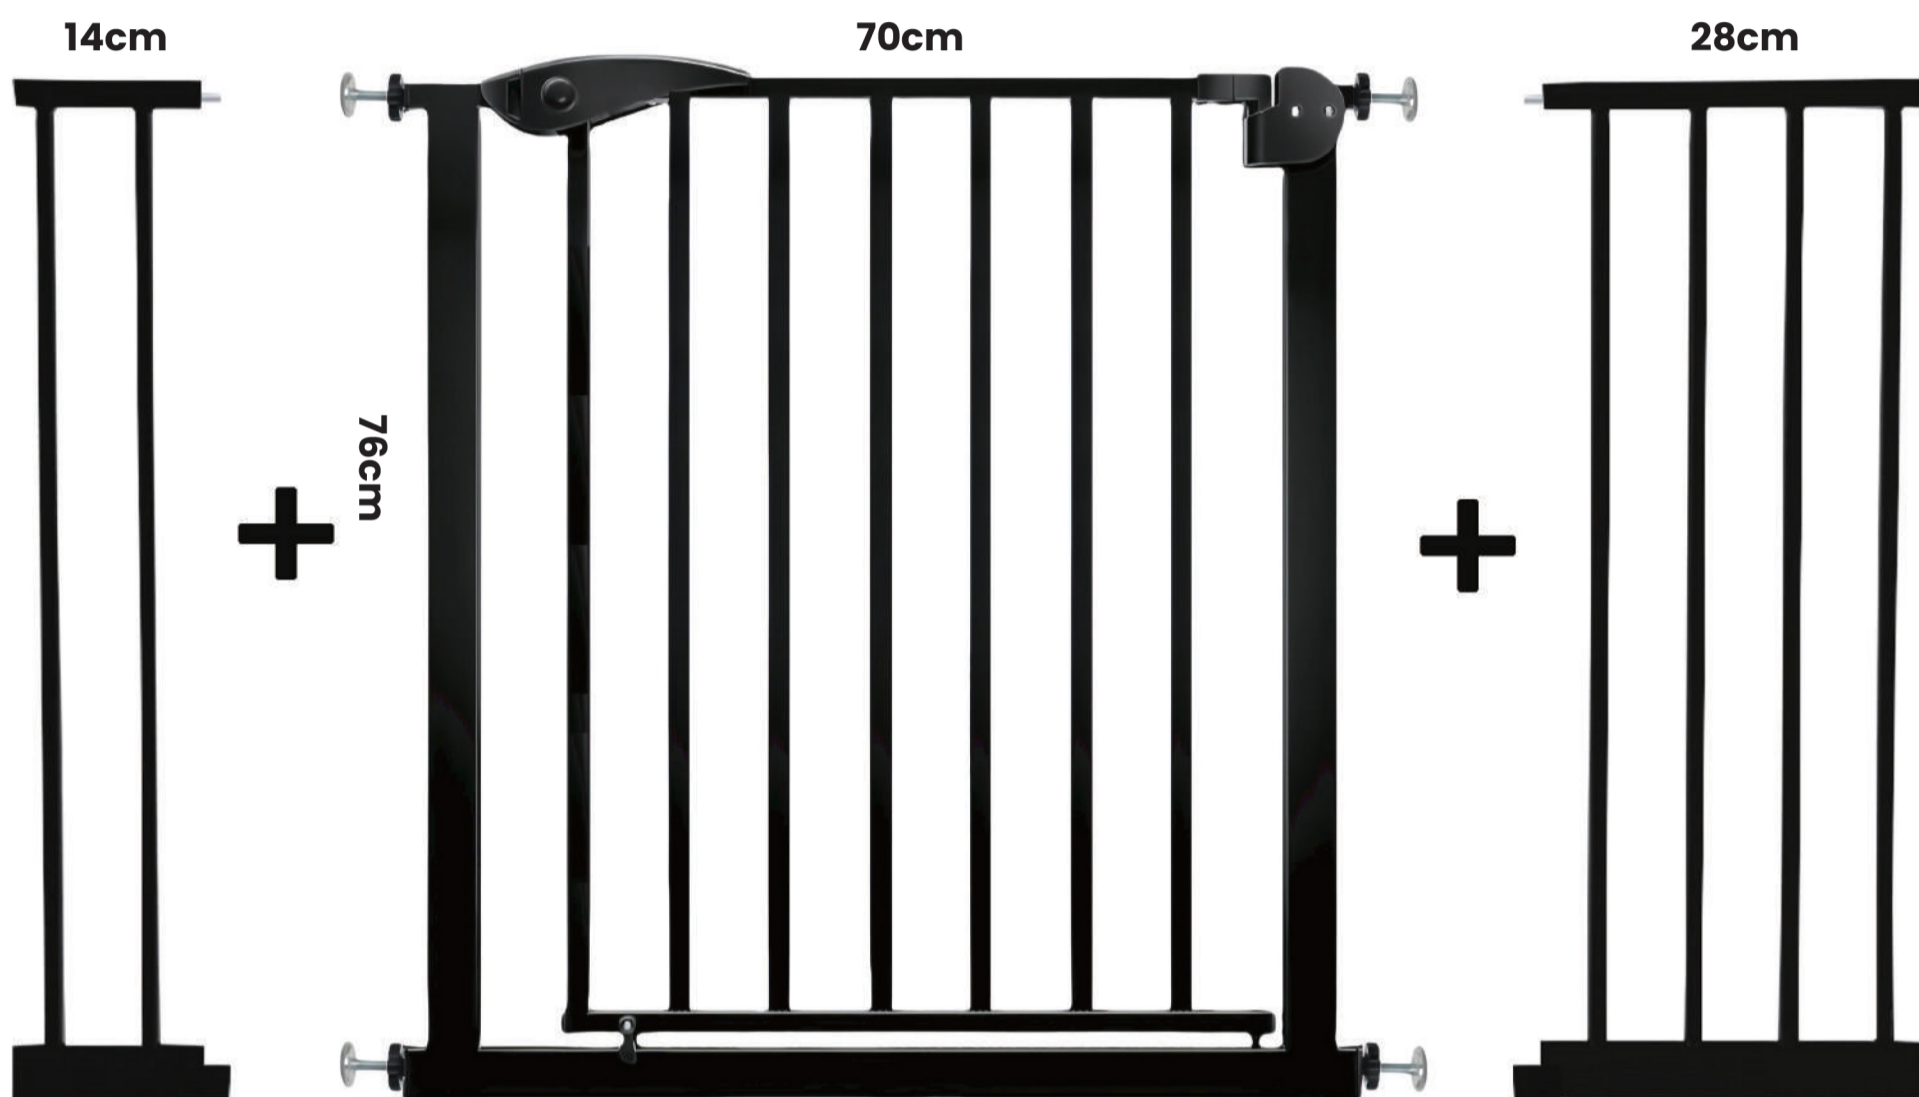

BARIERKA OCHRONNA

VILO R2814

MONTAŻ BEZ WIERCENIA

DO DRZWI I PRZEJŚĆ

BEZPIECZNE ZAMKNIĘCIE

REGULOWANA SZEROKOŚĆ

Solidna metalowa barierka zabezpieczająca przejścia w przestrzeniach mieszkalnych i użytkowych

Numer partii: TYLP 01/2026

Wyprodukowano w ChRL