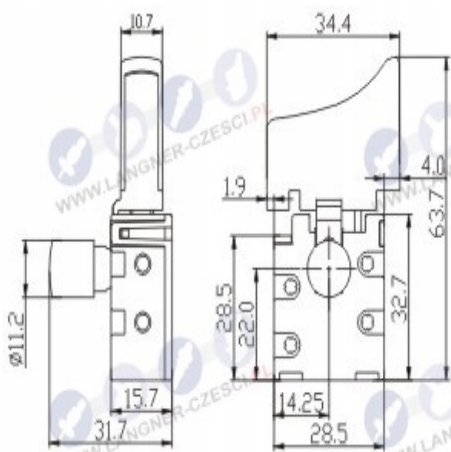

Wyłącznik do kątówek i polerek

Galeria Produktu

Opis Produktu

Brak opisu

Parametry Techniczne

Parametr	Wartość
Kod producenta	43-CD482
Marka	LSP
Rodzaj	włącznik
Kod taryfy celnej	85365019
EAN (GTIN)	5903794707771
Stan	Nowy