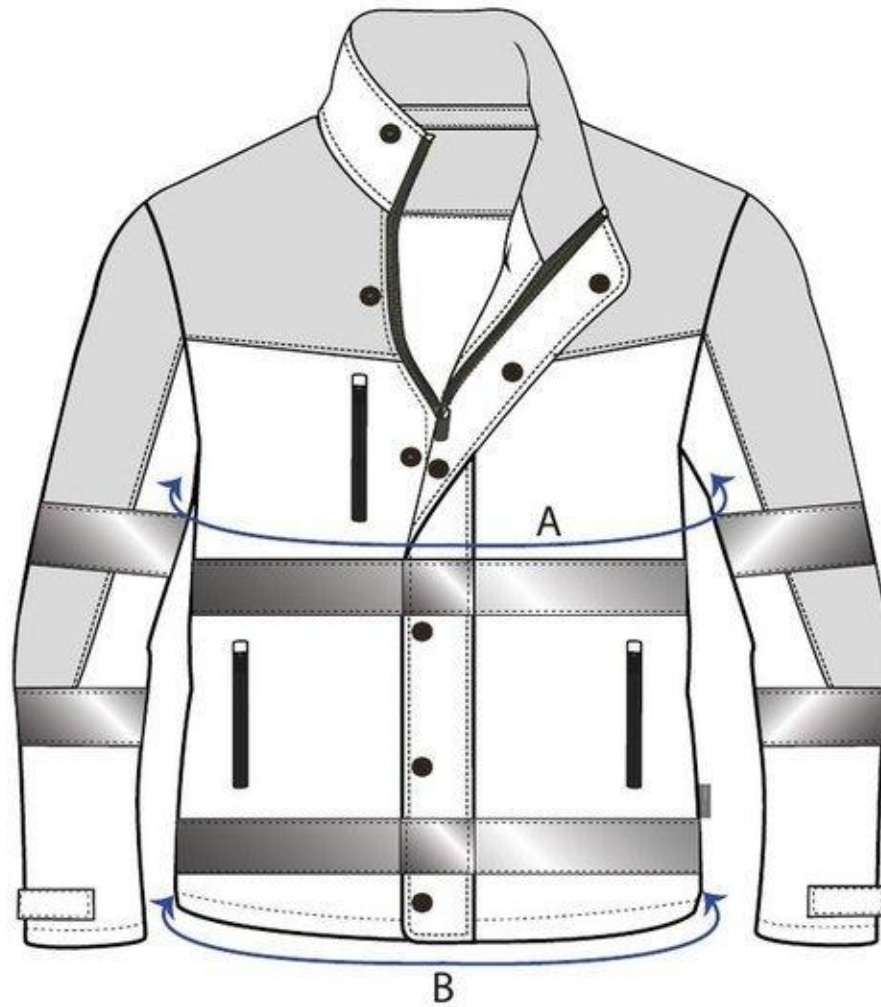

STYLE NO: S429

DESCRIPTION:

FABRIC:

COLOUR:

		The Measurements in cm									
To Fit Chest		92-96	100-104	108-112	116-124	128-132	136-140	144-148	152-160	164-172	Tol (+)
Area		S	M	L	XL	XXL	3XL	4XL	5XL	6XL	
A	Chest	116	122	130	138	146	154	162	170	178	1
B	Hem	112	118	126	134	142	150	158	166	174	1
C	Collar to cuff	81	82	83	84	85	86	87	87	87	1
D	Centre back length	71	71	73	73	73	75	75	75	75	1