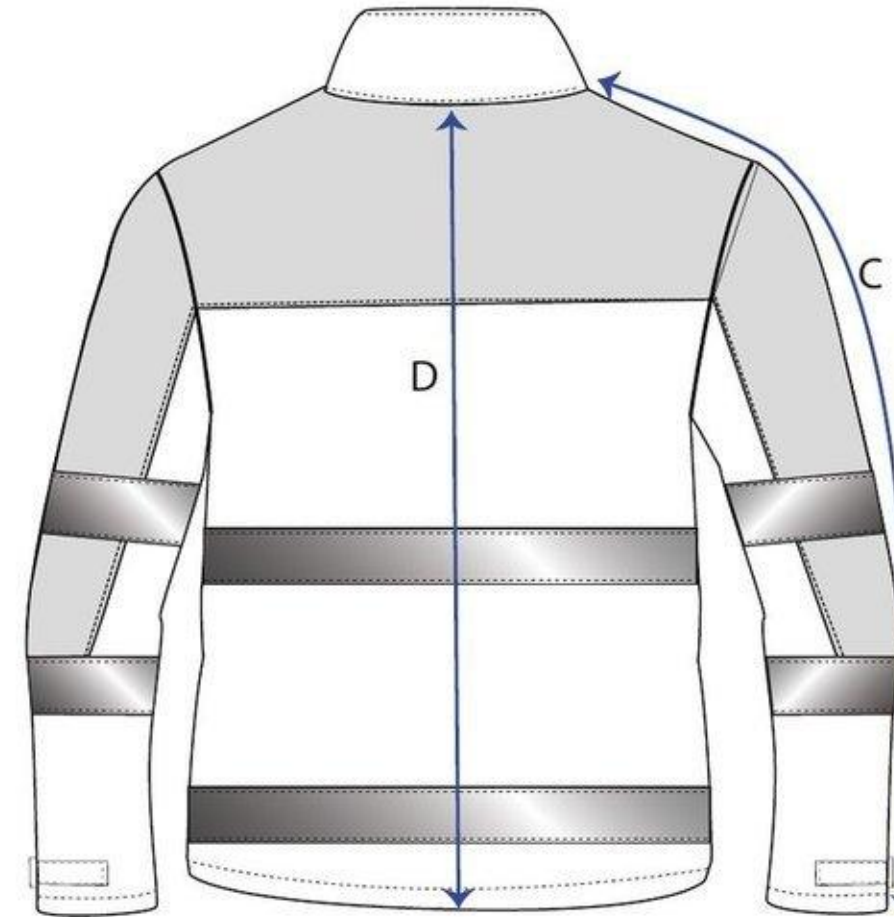

STYLE NO: S429

DESCRIPTION:

FABRIC:

COLOUR:

		The Measurements in cm									
To Fit Chest		92-96	100-104	108-112	116-124	128-132	136-140	144-148	152-160	164-172	Tol (+)
Area		S	M	L	XL	XXL	3XL	4XL	5XL	6XL	
A	Chest	116	122	130	138	146	154	162	170	178	1
B	Hem	112	118	126	134	142	150	158	166	174	1
C	Collar to cuff	81	82	83	84	85	86	87	87	87	1
D	Centre back length	71	71	73	73	73	75	75	75	75	1