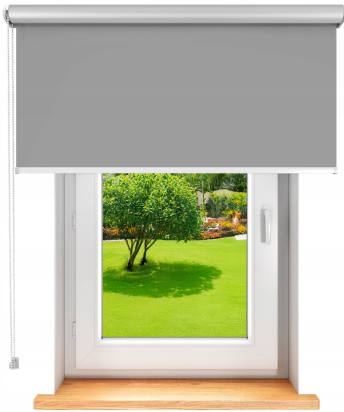

Roleta zaciemniająca ścienna termiczna na wymiar 110x180 wolnowiszcząca termo

Galeria Produktu

Opis Produktu

Specyfikacja:

Gramatura materiału: 280 g/m²

Typ tkaniny: zaciemniająca

Rodzaj tkaniny: 100% poliester

Rodzaj splotu: gładki, gęsty

Zewnętrzna powłoka termoizolacyjna: koloru srebrnego

Montaż: inwazyjny; przy pomocy kołków rozporowych do ściany, sufitu lub górnej części wnęki okiennej

Mechanizm:

Funkcja MultiStop utrzymuje roletę w miejscu nawet, gdy nie jest rozwinięta do końca

Napinacz łańcuszka zapobiega jego plątaniu oraz poprawia komfort użytkowania

Mechanizm w kolorze białym Montaż do ściany, sufitu lub górnej części wnęki okiennej

Łańcuszek po lewej lub po prawej stronie rolety Mechanizm jest uniwersalny - oznacza

to, że można dowolnie przymocować go do ściany lub do sufitu, jak również zmienić

stronę łańcuszka.

Parametry Techniczne

Parametr	Wartość
EAN (GTIN)	5902838219140
Kod producenta	roleta ścienna zaciemniająca
Marka	DecoDesign
Długość	180
Szerokość produktu	110
Stopień zaciemnienia	zaciemniająca
Kolor	wielokolorowy
Typ montażu	inwazyjny
Stan	Nowy