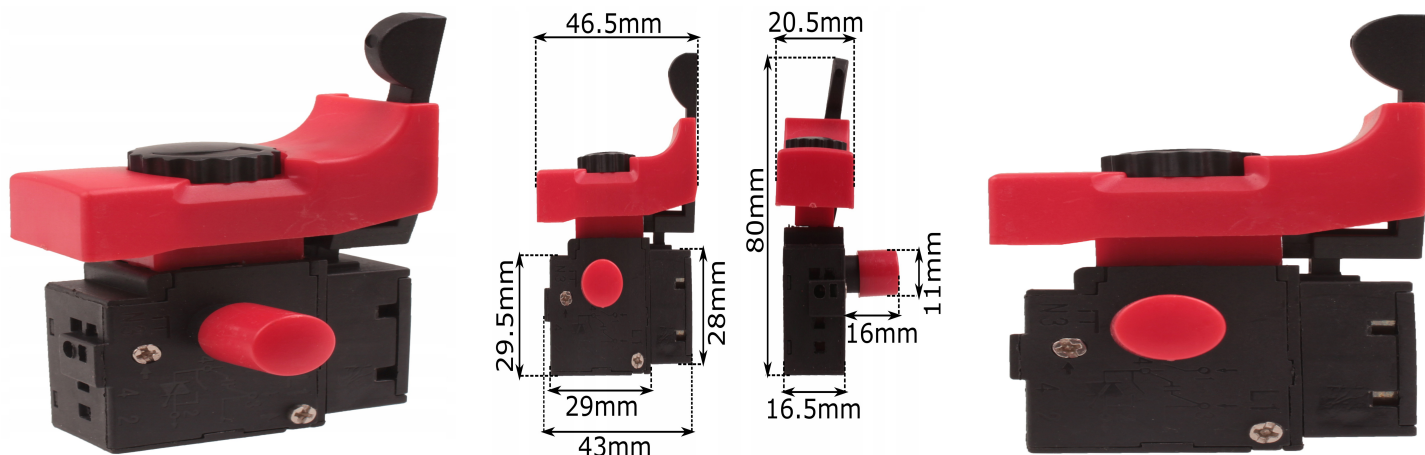

Wyłącznik do chińskiej wiertarki 6A 250V 43-CD131

Galeria Produktu

Opis Produktu

Brak opisu

Parametry Techniczne

Parametr	Wartość
Kod producenta	43-CD131
Marka	LSP
Rodzaj	włącznik
EAN (GTIN)	5903794707191
Stan	Nowy