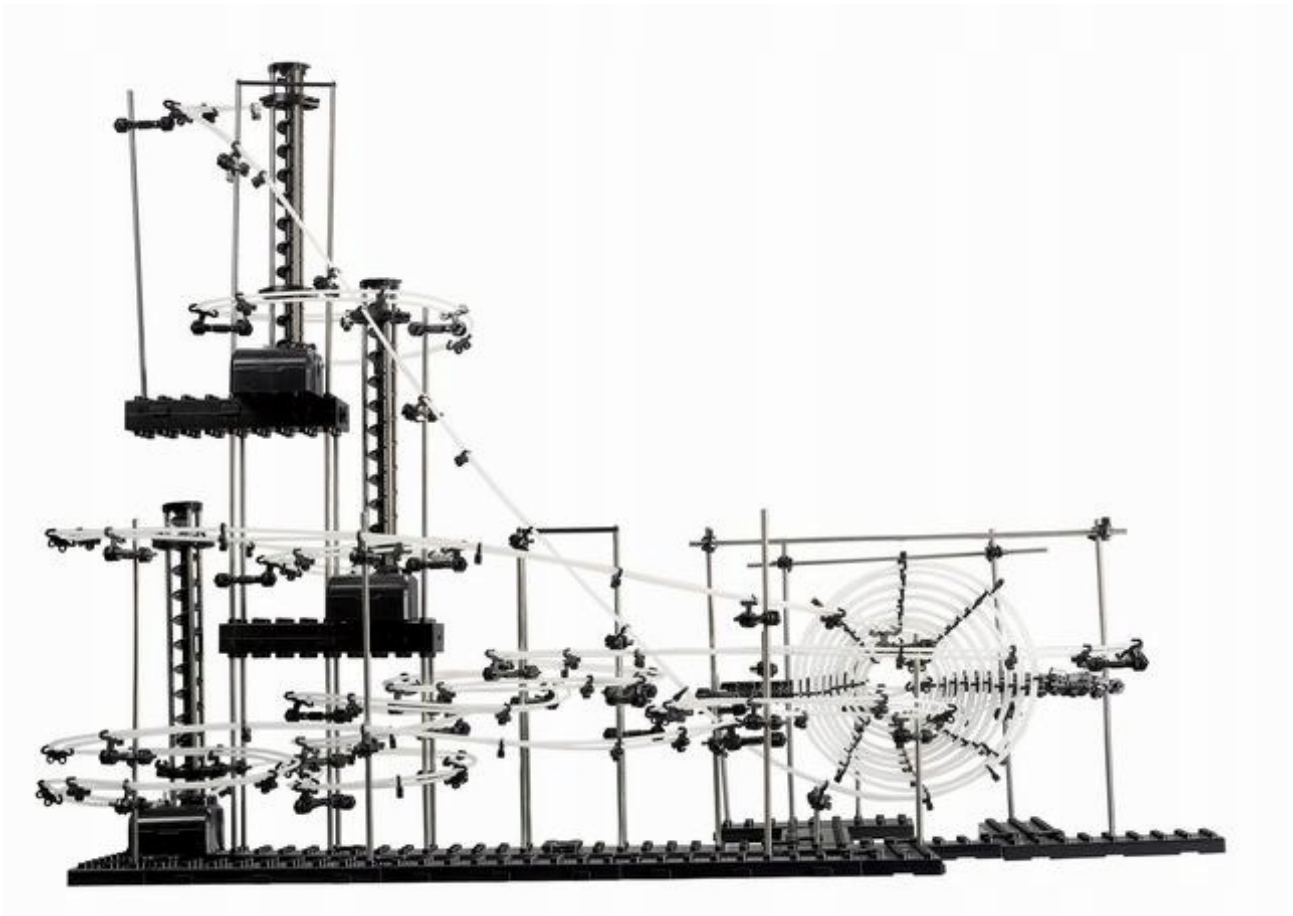

✨ SPACERAIL TOR DLA KULEK
- LEVEL 7 (32 METRY)
KULKOWY ROLLERCOASTER ✨

SPACERAIL