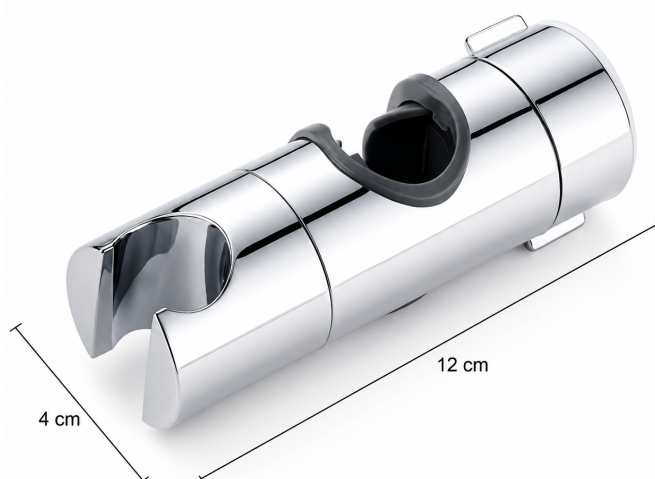

UCHWYT ŁAZIENKOWY DO SŁUCHAWKI PRYSZNICOWEJ

Chromowany uchwyt na drążek prysznicowy - regulacja góra/dół, obrotowe gniazdo słuchawki, łatwy montaż

**CHROM****REGULACJA GÓRA/DÓŁ****OBROTOWY UCHWYT****DO DRĄŻKA
PRYSZNICOWEGO**

Typ produktu	uchwyt do słuchawki prysznicowej / uchwyt prysznicowy
Zastosowanie	drążek prysznicowy, zestaw natryskowy, kabina prysznicowa
Kolor	chrom / srebrny
Funkcja	mocowanie słuchawki oraz regulacja ustawienia
Regulacja	przesuwanie góra - dół na drążku
Ustawienie słuchawki	obrotowe gniazdo do wygodnego ustawienia kąta strumienia wody
Przeznaczenie	łazienka, prysznic, hotel, apartament, mieszkanie na wynajem

Opis produktu

Praktyczny uchwyt łazienkowy do słuchawki prysznicowej to funkcjonalny element wyposażenia kabiny prysznicowej, który umożliwia wygodne zamocowanie słuchawki na drążku. Produkt sprawdzi się jako uchwyt do słuchawki prysznicowej, uchwyt przesuwany na drążek prysznicowy, mocowanie słuchawki prysznicowej, uchwyt prysznicowy regulowany oraz część zamienna do zestawu natryskowego.

<p>Regulacja wysokości</p> <p>Uchwyt można przesuwając po drążku w górę lub w dół, dopasowując wysokość słuchawki do wzrostu użytkownika.</p>	<p>Obrotowe gniazdo</p> <p>Pozwala ustawić słuchawkę pod wygodnym kątem i skierować strumień wody w odpowiednią stronę.</p>
<p>Chromowane wykończenie</p> <p>Elegancka powierzchnia dobrze komponuje się z armaturą łazienkową, węzłem prysznicowym i drążkiem natryskowym.</p>	<p>Część zamienna</p> <p>Dobry wybór do wymiany pękniętego, zużytego lub niestabilnego uchwytu w zestawie prysznicowym.</p>