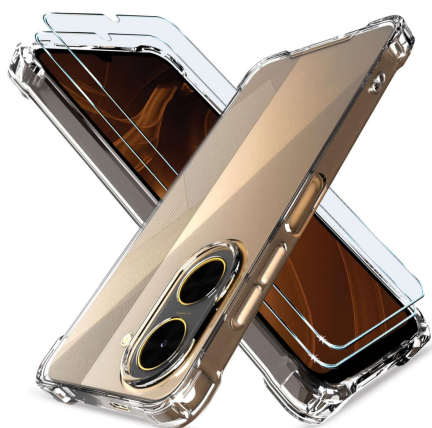

## Karta informacyjna produktu

<b>Typ</b>	Plecki
<b>Producent</b>	CosmoTel
<b>Dedykowany Model</b>	Xiaomi Redmi A5
<b>Materiał</b>	Wysokogatunkowe tworzywo sztuczne
<b>Funkcja</b>	Ochronna i estetyczna
<b>Kompatybilne</b>	Ze wszelkimi złączami np. słuchawek, ładowarki itd.
<b>Jakość</b>	Premium+
<b>Dodatkowe wyposażenie</b>	2xSzkło hartowane 2,5D 2xŚciereczka mokre 2xŚciereczka sucha