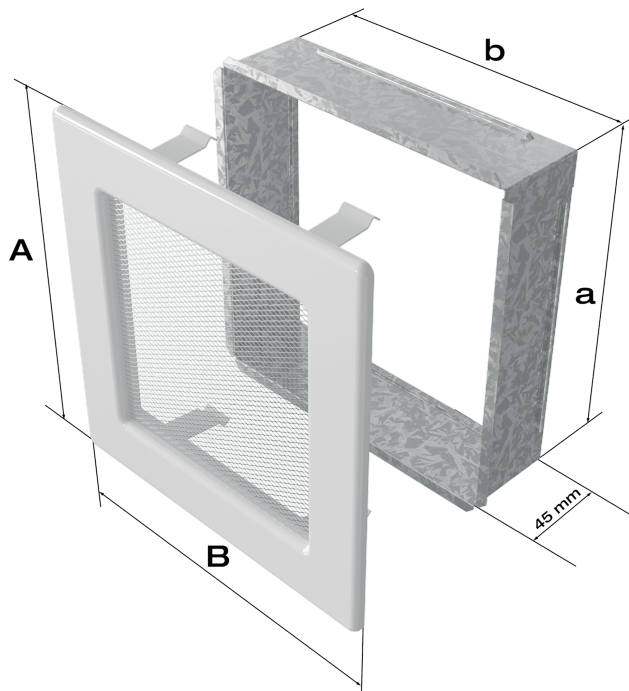

Kratka wentylacyjna kominkowa 11x11 biała

SKU: 11B EAN: 5901350001295

42,00 zł

Dane techniczne

Ogólne

Pole czynne kratki (cm2)	36
Typ	Malowana
Rodzaj	Siatka
Rozmiar	11X11
Kolor	Biały

Parametry fizyczne

Waga (kg)	0.2
Szerokość (cm)	10.6
Wysokość (cm)	10.6
Głębokość (cm)	4.5
Szerokość kieszeni (cm)	8.6
Wysokość kieszeni (cm)	8.6
Głębokość kieszeni (cm)	4.5

Informacje dodatkowe

EAN **5901350001295**

Model:				
11x11	86x86	106x106	-	36
11x17	86x152	106x170	-	75
11x24	86x217	107x236	-	117
11x32	86x287	106x307	-	156
11x42	86x397	107x417	-	222
17x17	152x152	170x170	170x170	144
17x30	152x275	170x301	170x301	300
17x37	152x351	170x370	170x370	384
17x49	152x456	170x481	170x481	516
22x22	200x200	220x220	220x220	289
22x30	200x275	220x300	220x300	425
22x37	200x351	220x370	220x370	544
22x45	200x426	220x450	220x450	680