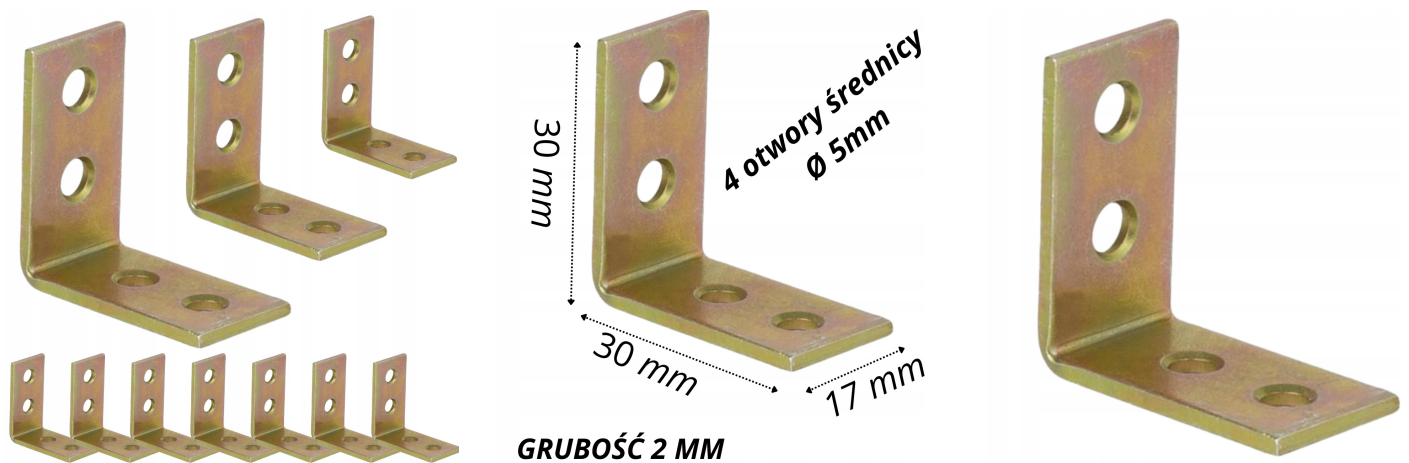

Kątownik stalowy łącznik 30 x 30 x 17 mm 10 SZT

Galeria Produktu

Opis Produktu

ZALETY:

trwałe połączenie odporny na korozję prosty montaż

Parametry Techniczne

Parametr	Wartość
Marka	bez marki
Wysokość produktu	3
Szerokość produktu	1.7
Kod producenta	KW1
Grubość ścianki	2
Rodzaj	kątownik
Materiał	stal
Długość	3
Stan	Nowy