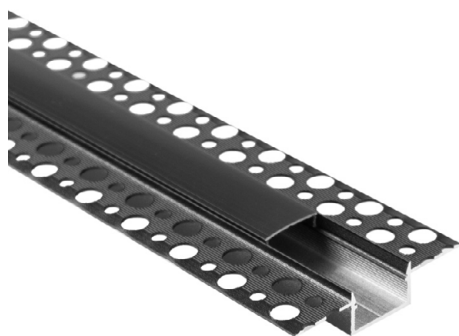

# EC20957

**SYMBOL DODATKOWY:** GPS  
**EAN:** 5905036209579

**KATEGORIA:** PROFILE DO TAŚM LED  
**NAZWA:** PROFIL GPS01 PODTYNKOWY CZARNY +  
KŁOSZ CZARNY 1M

RODZAJ	Podtynkowy szeroki GK
DO	Taśm LED (max 2 x 8mm szerokości)
KOLOR	Czarny
KŁOSZ	Czarny
MATERIAŁ	Aluminium
W ZESTAWIE	Profil + klosz + 2 zaślepki (1 z otworem)

GWARANCJA	2 lata
SZEROKOŚĆ	19.8mm
WYSOKOŚĆ	12.5mm
DŁUGOŚĆ	1m
WAGA NETTO PRODUKTU	
WAGA BRUTTO PRODUKTU	
WYMIARY OPAKOWANIA	x x
WYMIARY K. ZBIORCZEGO	x x
WAGA NETTO K. ZBIORCZEGO	
WAGA BRUTTO K. ZBIORCZEGO	
PAKOWANIE	20szt.
PALETA	szt.
PACZKA	szt.