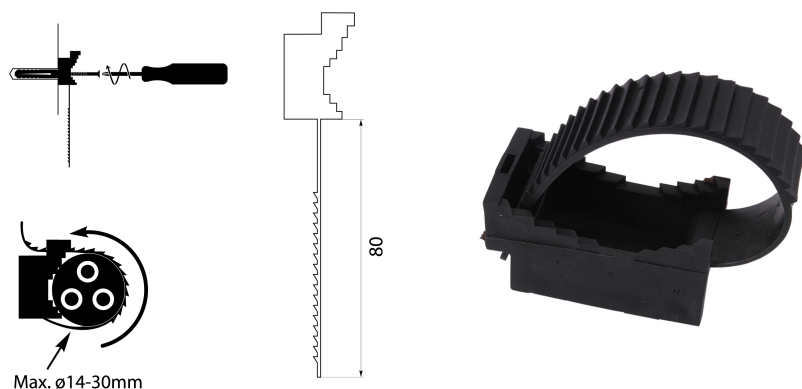

Uchwyt paskowy czarny - UP-30 UV 100szt

Uchwyty montażowe przystosowane są do montowania przewodów elektrycznych, telekomunikacyjnych, sterowniczych oraz rurek instalacyjnych do różnych powierzchni. Zastosowanie uchwytów montażowych do przewodów gwarantuje min. bardzo szybki montaż, pewność mocowania, profesjonalny wygląd instalacji, możliwość zwolnienia uchwytu celem przeprowadzenia ew. korekty instalacji oraz relatywnie niski koszt montażu.

Informacje ogólne

ID produktu	12.12
GTIN	5905548280417
Słowo kluczowe	Uchwyt
Nazwa producenta	ELEKTRO-PLAST OPATÓWEK
ID produktu wg producenta	12.12
Kraj pochodzenia	Polska (PL)
Masa netto	0,678 kg
PKWiU	27.33.14.0
Wskaźnik REACH	Nie zawiera substancji SVHC > 0,1% masy
Kod celny towaru	39259080

Opis ETIM

Klasa	Opaska kablowa (EC000046)
Grupa	Systemy montażowe (EG021005)
Szerokość taśmy	12 [mm]
Długość taśmy	136 [mm]
Grubość opaski	2,5 [mm]
Średnica oplotu	3..0 [mm]
Model	Wewnętrzne ząbkowanie
Zamknięcie opaski	Z tworzywa sztucznego
Materiał	Tworzywo sztuczne

Jednostka opakowania	Pakiet, opakowanie, blister
Ilość	1
Długość	0,35 m
Szerokość	0,095 m
Wysokość	0,25 m
Ciężar	0,002 kg

Załączniki

Rysunek	https://www.elektro-plast.pl/pub/Image/schematy/12.12.jpg
Główne zdjęcie produktu	https://www.elektro-plast.pl/pub/Image/products/12.12.jpg