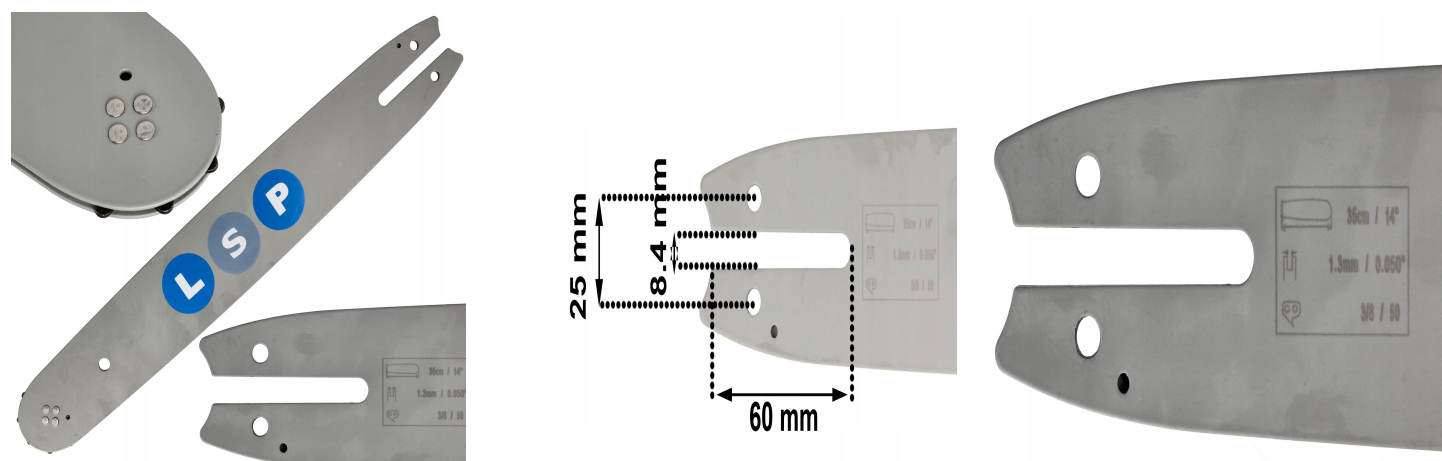

# PROWADNICA DO PIŁY STIHL 50 OGNIW 35 CM 14" 3/8 1.3 MS180 181 210 230

## Opis Produktu

Uniwersalna prowadnica do piły / pilarki spalinowej o długości 35 CM o niskim profilu łańcucha 3/8 i szerokości rowka 1.3 mm

Ten model prowadnicy jest kompatybilny z pilarkami wielu popularnych marek, takich jak ALPINA, METABO, OLEO-MAC oraz STIHL, co czyni ją wszechstronnym wyborem zarówno dla profesjonalistów, jak i użytkowników indywidualnych.

Prowadnica do piły spalinowej o długości 35 cm (14 cali) to niezastąpiony element wyposażenia każdej pilarki. Dzięki swojej precyzyjnie zaprojektowanej konstrukcji, doskonale sprawdzi się w różnorodnych zadaniach związanych z przycinaniem i cięciem drewna. Prowadnica o niskim profilu łańcucha 3/8 oraz szerokości rowka 1.3 mm zapewnia płynne i efektywne cięcie, minimalizując opory tarcia.

Ten model prowadnicy jest kompatybilny z pilarkami wielu popularnych marek, takich jak:

ALPINA, METABO, OLEO-MAC oraz STIHL co czyni ją wszechstronnym wyborem zarówno dla profesjonalistów, jak i użytkowników indywidualnych.