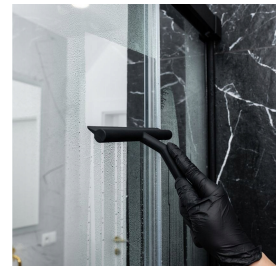

ŚCIAĞACZKA DO KABINY PRYSZNICOWEJ LUSTER SZKŁA ERLA VIPO Z UCHWYTEM

Opis produktu:

Erla Vipo to wyjątkowa ściągaczka łącząca nowoczesny design z wysoką funkcjonalnością. Zaprojektowana z myślą o wymagających użytkownikach, oferuje trwałość, estetykę i wygodę. Dzięki idealnie zaprojektowanej krawędzi silikonowej usuwa wodę szybko i bez smug, zapewniając perfekcyjną czystość w łazience. Jest to produkt, który idealnie wpasuje się w każde wnętrze, oferując najwyższą jakość i niezawodność.

Dlaczego to świetny wybór?

- Solidna konstrukcja
- Nowoczesny design
- Wysoka funkcjonalność
- Odporny na wilgoć
- Łatwy montaż
- Ergonomiczny uchwyt
- Efektywne usuwanie wody

Cechy produktu:

Konstrukcja	Solidna i trwała
Estetyka	Nowoczesny design
Powierzchnia	Higieniczna, silikonowa
Funkcjonalność	Precyzyjne usuwanie wody
Uchwyt	Praktyczny i ergonomiczny
Odporność	Na wilgoć i temperaturę
Montaż	Łatwy do zamocowania