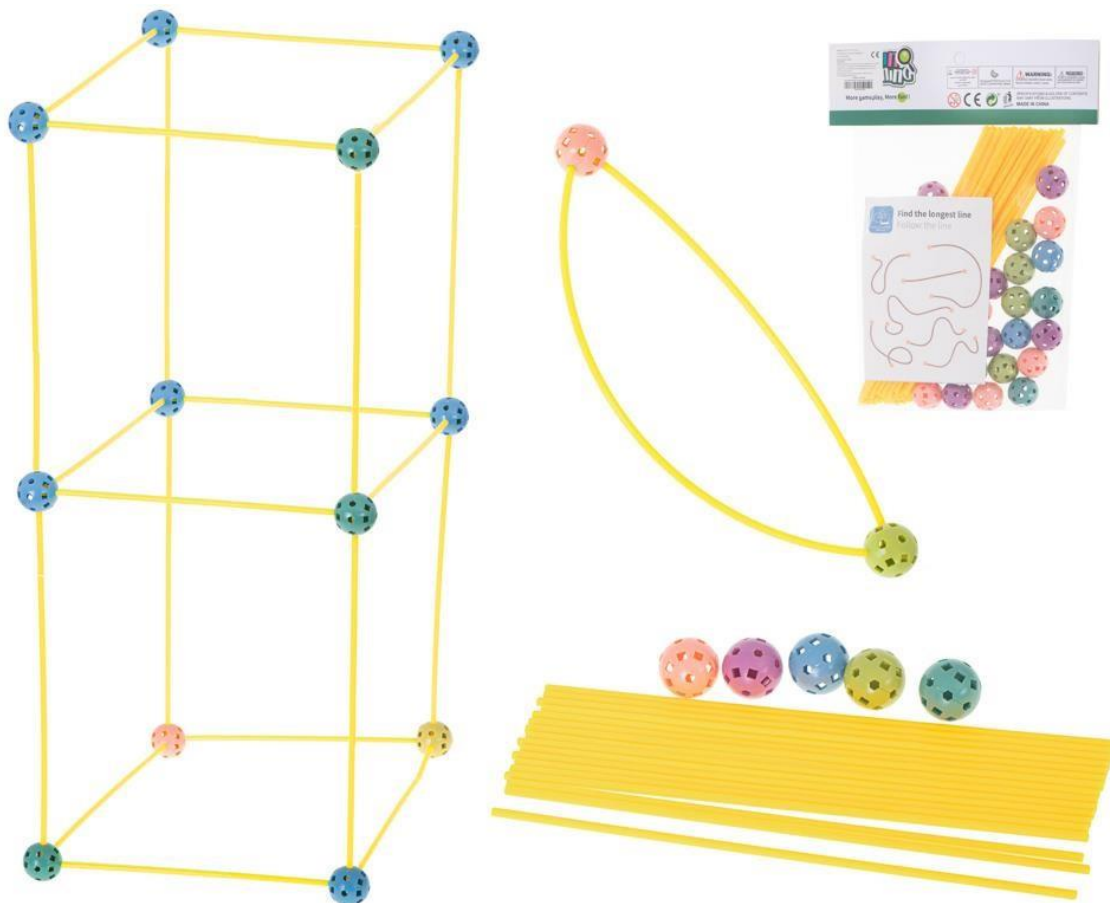

INSTRUKCJA OBSŁUGI

KLOCKI KONSTRUKCYJNE RURKI BAZA NAMIOT DOMEK 75 EL.

PARAMETRY TECHNICZNE

- Wiek dziecka: 3+
- Długość rurki: około 28 cm
- Wymiary opakowania: 33 cm x 22 cm x 4 cm

Zawartość zestawu:

- 51 żółtych rurek
- 24 kule – łączniki

Cechy produktu:

- Wytrzymałe elementy pozwalają na wielokrotne budowanie i rozbieranie budowli.
- Łączniki pozwalają łączyć rurki pod wieloma różnymi kątami, dzięki czemu nie trzeba się martwić, że nie uda się zbudować wymarzonej konstrukcji.
- Kolorowe wzornictwo przyciągnie uwagę dzieci.

- Świetnie sprawdzą się jako idealna zabawa zarówno dla dzieci, jak i dorosłych.
- Pomogą rozwijać wyobraźnię przestrzenną i zmysł techniczny u dziecka.
- Układanie budowli wymaga dokładności, dzięki czemu dziecko będzie rozwijać skupienie i zdolności manualne.