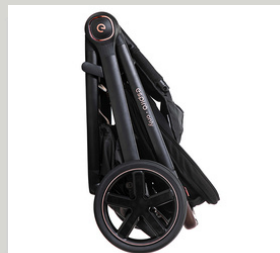

Wygodne, kompaktowe składanie
Easy to fold