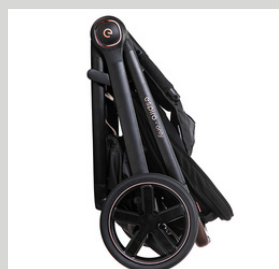

Pohodlné, kompaktní skládání