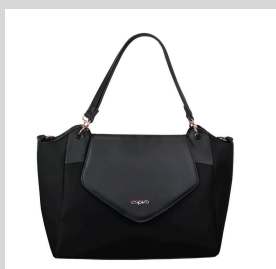

Elegantní kabelka