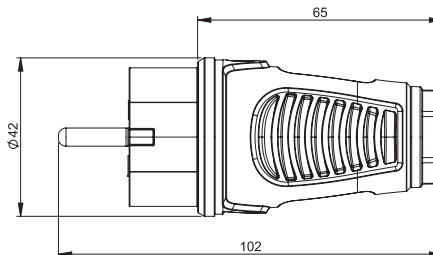

## Wtyczka gumowa 16A 2P+Z 230V IP54 uni-schuko

Nr kat. **0522-sr**

- tworzywo sztuczne: guma
- system uziemienia uni-schuko
- kolor (obudowa/pierścień): czarna/czerwony (standard)

**IP54** pyłoszczelna i bryzgoszczelna

### Wymiary:

Wersja:	uni-schuko
Poliamid	0522-sr
Pakowane po:	30

Connection  
to the future

**PCE Polska Sp. z o. o.**

ul. Podwalna 8A  
58-200 Dzierżoniów  
TEL. +48 74 831 76 00  
FAX. + 48 74 831 17 00  
MAIL: [pce@pce.pl](mailto:pce@pce.pl)  
[www.pce.pl](http://www.pce.pl)