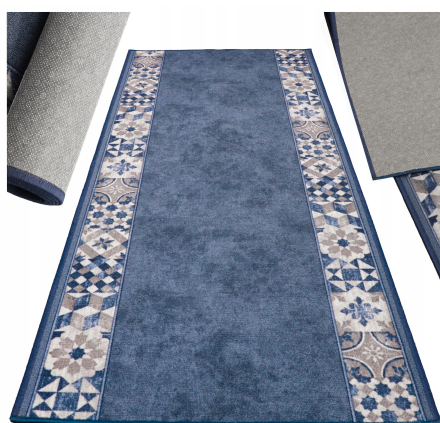

DYWAN DO PRZEDPOKOJU KORYTARZA GOTOWY WYMIAR 80X180 LOMA BLUE RUN 4MM

Galeria Produktu

Opis Produktu

DYWAN CHODNIKOWY LOMA BLUE 80 x 180 CM – idealny rozmiar do przedpokoju, korytarza lub kuchni z niebieskim wzorem

100% POLIAMID O WYSOKOŚCI RUNA 4 MM - wytrzymały, miękki w dotyku materiał zapewniający komfort pod stopami i amortyzację upadków

BEZPIECZNY DLA ZDROWIA - wykonany z wysokiej jakości poliamidu bez szkodliwych substancji chemicznych, idealny dla rodzin z dziećmi

GUMOWY SPÓD Z ANTYPOSLIZGOWYM ŻELEM - zapewnia bezpieczeństwo w miejscach o dużym ruchu, chroni przed poślizgiem nawet z dziećmi

DO OGRZEWANIA PODŁOGOWEGO - kompatybilny z systemami ogrzewania

podłogowego bez ryzyka uszkodzeń

Specyfikacja:

Marka: ALLVO

Wzór: LOMA BLUE

Wymiary dywanu: 80 x 180 cm

Wysokość runa: 4 mm

Materiał wierzchni: 100% poliamid

Materiał podkładu: antypoślizgowy z żelem

Ogrzewanie podłogowe: TAK