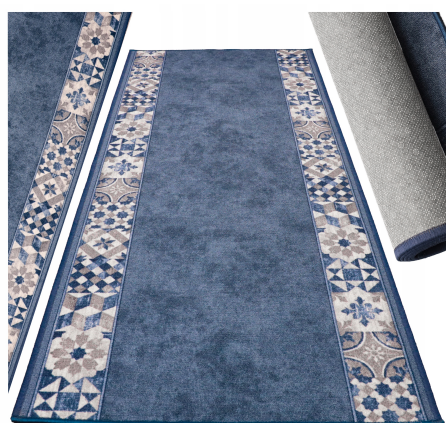

DYWAN DO PRZEDPOKOJU KORYTARZA GOTOWY WYMIAR 80X180 LOMA BLUE RUN 4MM

Galeria Produktu

Opis Produktu

DYWAN CHODNIKOWY LOMA BLUE 80 x 180 CM – idealny rozmiar do przedpokoju, korytarza lub kuchni z niebieskim wzorem

100% POLIAMID O WYSOKOŚCI RUNA 4 MM - wytrzymały, miękki w dotyku materiał zapewniający komfort pod stopami i amortyzację upadków

BEZPIECZNY DLA ZDROWIA - wykonany z wysokiej jakości poliamidu bez szkodliwych substancji chemicznych, idealny dla rodzin z dziećmi

GUMOWY SPÓD Z ANTYPOSLIZGOWYM ŻELEM - zapewnia bezpieczeństwo w miejscach o dużym ruchu, chroni przed poślizgiem nawet z dziećmi

DO OGRZEWANIA PODŁOGOWEGO - kompatybilny z systemami ogrzewania

podłogowego bez ryzyka uszkodzeń

Specyfikacja:

Marka: ALLVO

Wzór: LOMA BLUE

Wymiary dywanu: 80 x 180 cm

Wysokość runa: 4 mm

Materiał wierzchni: 100% poliamid

Materiał podkładu: antypoślizgowy z żelem

Ogrzewanie podłogowe: TAK