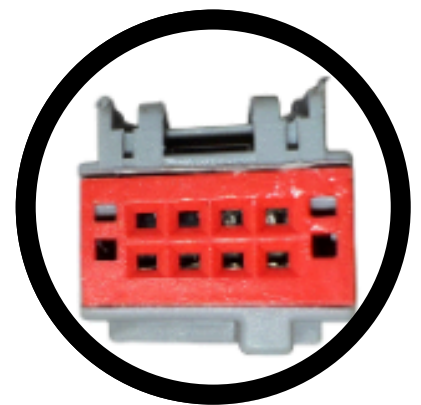

Czarna obudowa

Textured Black

Manualnie składane

Manual Folding

BILMAX

Elektrycznie sterowane
Power Adjustment

Ogrzewane
Heated

Widok z boku / Side View

Widok od spodu / Bottom View

Kierunkowskaz
Turn Signal Lamp

Widok złącza / Connector View

6-PIN

Pasuje do / Compatible with

MARKA / MAKE	MODEL	ROK / YEAR	NADWOZIE / PLATFORM
FORD	TOURNEO / TRANSIT CUSTOM V362 BUS	2012-2017	F3
FORD	TRANSIT CUSTOM V362 VAN	2012-2017	FY,FZ

Parametry / Parameters

Pozycja montażowa / Installation Position	Lewa / Left
Elektryczna regulacja / Power Adjustment	Tak / Yes
Podgrzewanie / Heated	Tak / Yes
Elektryczne składanie / Power Folding	Nie / No
Podświetlenie / Puddle Lamp	Nie / No
Czujnik temperatury / Temperature Sensor	Nie / No
Kierunkowskaz / Turn Signal Lamp	Tak / Yes
Funkcja pamięci / Memory Function	Nie / No
Szkło automatycznie ściemniające / Auto Dimming	Nie / No
Asystent martwego pola / Blind Spot Monitoring	Nie / No
Kamera 360° / 360° Camera	Nie / No
Obudowa / Exterior finishing	Czarna / Black
Liczba pinów / Pin amount	6