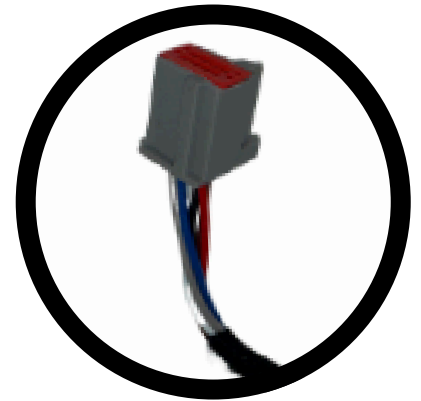

Czarna obudowa

Textured Black

Manualnie składane

Manual Folding

BILMAX

Elektrycznie sterowane
Power Adjustment

Ogrzewane
Heated

Widok z boku / Side View

Widok od spodu / Bottom View

Kierunkowskaz
Turn Signal Lamp

Widok złącza / Connector View

6-PIN

Pasuje do / Compatible with

MARKA / MAKE	MODEL	ROK / YEAR	NADWOZIE / PLATFORM
FORD	TOURNEO / TRANSIT CUSTOM V362 BUS	2012-2017	F3
FORD	TRANSIT CUSTOM V362 VAN	2012-2017	FY,FZ

Parametry / Parameters

Pozycja montażowa / Installation Position	Lewa / Left
Elektryczna regulacja / Power Adjustment	Tak / Yes
Podgrzewanie / Heated	Tak / Yes
Elektryczne składanie / Power Folding	Nie / No
Podświetlenie / Puddle Lamp	Nie / No
Czujnik temperatury / Temperature Sensor	Nie / No
Kierunkowskaz / Turn Signal Lamp	Tak / Yes
Funkcja pamięci / Memory Function	Nie / No
Szkło automatycznie ściemniające / Auto Dimming	Nie / No
Asystent martwego pola / Blind Spot Monitoring	Nie / No
Kamera 360° / 360° Camera	Nie / No
Obudowa / Exterior finishing	Czarna / Black
Liczba pinów / Pin amount	6