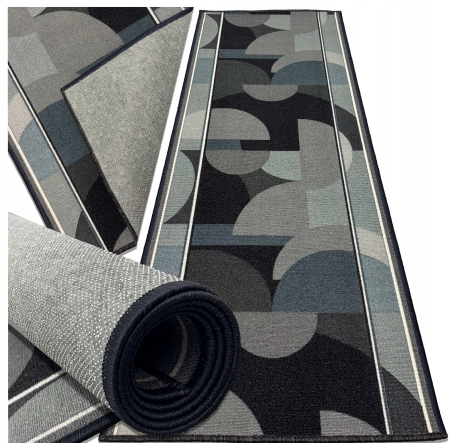

# CHODNIK DYWAN DO KUCHNI POKOJU 67 X 150CM ANTYPOSLIZGOWY 100% POLIAMID

## Opis Produktu

CHODNIK DYWANOWY KAMELEON GREY 67 x 150 CM - format idealny do korytarza z retro geometrycznym wzorem w grafitowo-szarych odcieniach

GUMOWY SPÓD Z ANTYPOSLIZGOWYM ŻELEM - wyjątkowa stabilność i bezpieczeństwo, minimalizuje ryzyko poślizgu w miejscach o dużym ruchu

100% POLIAMID O RUNIE 5 MM - miękki, wytrzymały materiał zapewniający komfort i amortyzację upadków dla dzieci

DO OGRZEWANIA PODŁOGOWEGO - kompatybilny z systemami grzewczymi, chroni podłogę przed zarysowaniami (drewno, panele)

#### Specyfikacja:

Marka: ALLVO

Wzór: KAMELEON GREY

Wymiary chodnika: 67 x 150 cm

Wysokość runa: 5 mm

Materiał wierzchni: 100% poliamid

Spód: gumowy z antypoślizgowym żelem

Ogrzewanie podłogowe: TAK