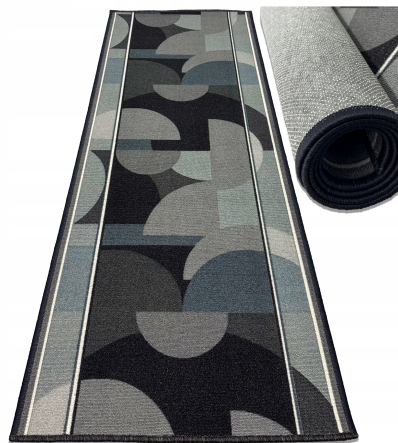

# CHODNIK DYWAN DO KUCHNI POKOJU 67 X 150CM ANTYPOSLIZGOWY 100% POLIAMID

## Opis Produktu

CHODNIK DYWANOWY KAMELEON GREY 67 x 150 CM - format idealny do korytarza z retro geometrycznym wzorem w grafitowo-szarych odcieniach

GUMOWY SPÓD Z ANTYPOSLIZGOWYM ŻELEM - wyjątkowa stabilność i bezpieczeństwo, minimalizuje ryzyko poślizgu w miejscach o dużym ruchu

100% POLIAMID O RUNIE 5 MM - miękki, wytrzymały materiał zapewniający komfort i amortyzację upadków dla dzieci

DO OGRZEWANIA PODŁOGOWEGO - kompatybilny z systemami grzewczymi, chroni podłogę przed zarysowaniami (drewno, panele)

#### Specyfikacja:

Marka: ALLVO

Wzór: KAMELEON GREY

Wymiary chodnika: 67 x 150 cm

Wysokość runa: 5 mm

Materiał wierzchni: 100% poliamid

Spód: gumowy z antypoślizgowym żelem

Ogrzewanie podłogowe: TAK