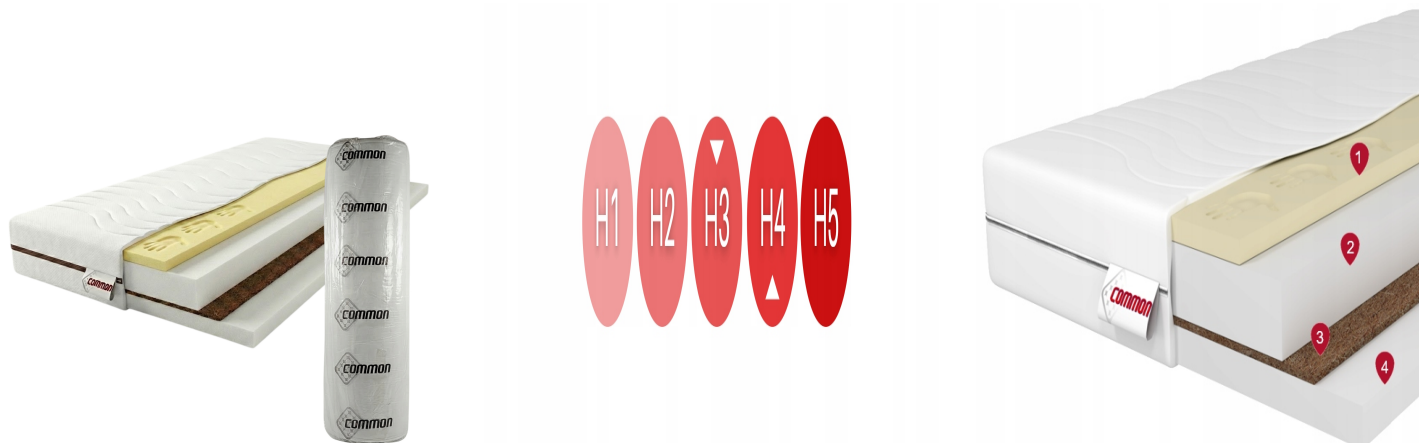

# Materac 120x200 Piankowy H3 H4 CALIO 19cm Dwustronny Lato-Zima Kokos Gruby

## Opis Produktu

Najważniejsze cechy

Rozmiar - 120x200cm

Wysokość - 19cm

Dwustronny

Twardość górnej strony - H3 średnio-twardy

Twardość dolnej strony - H4 twardy

Konstrukcja - pianka termoelastyczna Memory, profilowana pianka poliuretanowa, mata kokosowa

Właściwości ortopedyczne i antyalergiczne

Pokrowiec zdejmowany, antystatyczny, pranie do 40°C

Produkt polski, certyfikat Oeko-Tex

Korzyści dla Twojego Zdrowia:

Komfort i dopasowanie: Pianka Memory VISCO zmniejsza nacisk i poprawia wygodę snu

Lepsza cyrkulacja krwi: Połączenie pianki Memory i profilowanej pianki niweluje ucisk, poprawiając krążenie i zapobiegając drętwieniu kończyn.

Komfortowy sen: Materac idealnie dopasowuje się do anatomii ciała, zapewniając głęboką regenerację i relaks.