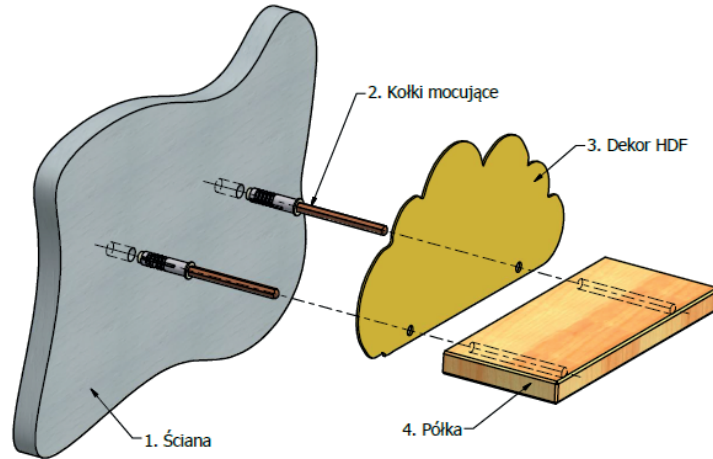

EAN: 5907053679335  
KOD PRODUCENTA: Chill.1pcs.wooden.rabbit.blue  
PRODUCENT: CHILL  
NUMER PRODUKTU: 25, SERIA 7/2024

### Instrukcja montażu półek

### INFORMACJE DOTYCZĄCE BEZPIECZEŃSTWA:

Używaj wyłącznie zgodnie z przeznaczeniem – jako półka ścienna.  
Produkt nie jest przeznaczony do żadnego innego celu. To nie zabawka.

Nośność: Maksymalne obciążenie półki wynosi 3kg, pod warunkiem poprawnego montażu zgodnie z instrukcją  
Powierzchnia ściany: Półka przeznaczona do montażu na ścianach wykonanych z betonu lub cegły.

Wymaga montażu przez osobę dorosłą, zestaw zawiera drobne elementy.