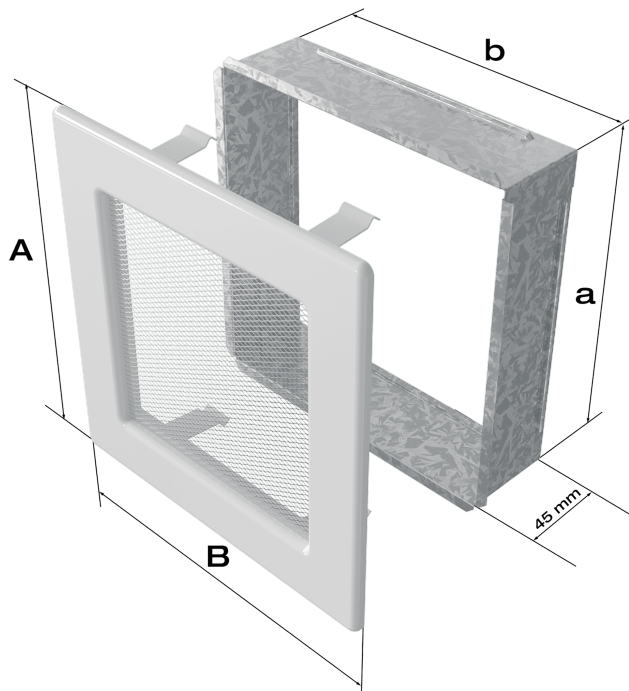

Kratka wentylacyjna kominkowa 17x30 czarna

SKU: 30C EAN: 5901350042519

71,00 zł

Dane techniczne

Ogólne

Pole czynne kratki (cm2)	300
Typ	Malowana
Rodzaj	Siatka
Rozmiar	17X30
Kolor	Czarny

Parametry fizyczne

Waga (kg)	0.6
Szerokość (cm)	30.1
Wysokość (cm)	17
Głębokość (cm)	4.5
Szerokość kieszeni (cm)	27.5
Wysokość kieszeni (cm)	15.2
Głębokość kieszeni (cm)	4.5

Informacje dodatkowe

EAN **5901350042519**

Model:				
11x11	86x86	106x106	-	36
11x17	86x152	106x170	-	75
11x24	86x217	107x236	-	117
11x32	86x287	106x307	-	156
11x42	86x397	107x417	-	222
17x17	152x152	170x170	170x170	144
17x30	152x275	170x301	170x301	300
17x37	152x351	170x370	170x370	384
17x49	152x456	170x481	170x481	516
22x22	200x200	220x220	220x220	289
22x30	200x275	220x300	220x300	425
22x37	200x351	220x370	220x370	544
22x45	200x426	220x450	220x450	680