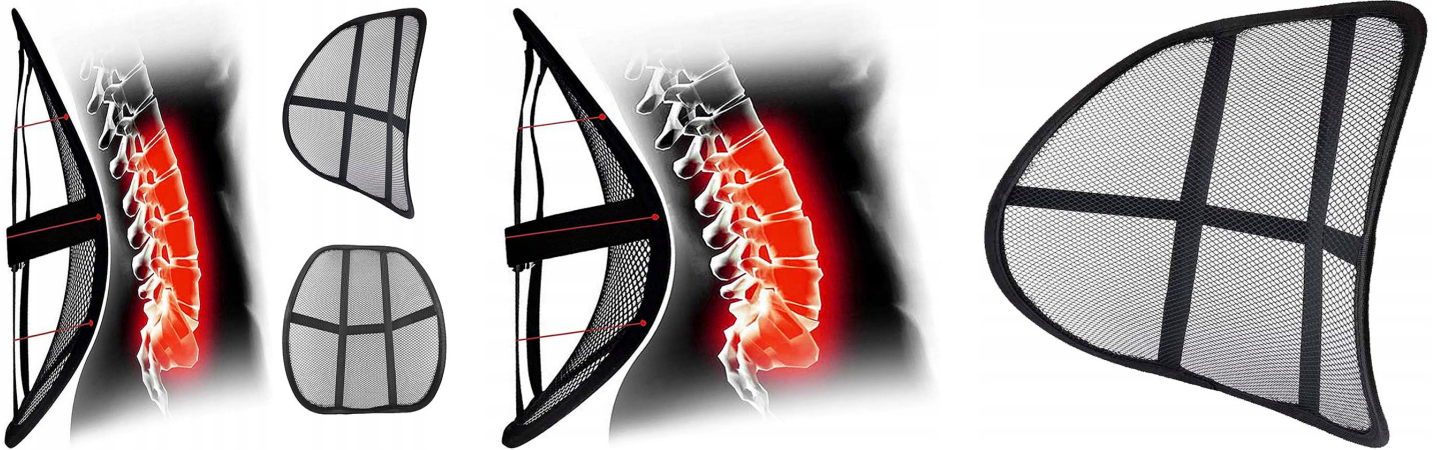

MATA PROFILOWANA PODPARCIE LĘDŹWIOWE PODPÓRKA PODKŁADKA POD PLECY

Galeria Produktu

Opis Produktu

\$\$\$TYLKO U NAS\$\$\$

Podparcie lędźwiowe pod plecy

Dodatkowo obszyta tkaniną o właściwościach mikrowentylacyjnych w kolorze CZARNYM.

Budowa maty zapewnia wentylację***

Profilowanie na odcinku lędźwiowym zapewnia komfort przynosząc ulgę dla pleców i szyi. Zmniejsza poczucie zmęczenia dzięki czemu podróż staje się przyjemniejsza.

Poprawia krążenie zapobiegając drętwieniu ciała☺

System podparcia lędźwiowego podtrzymuje neutralną krzywiznę pleców, umożliwiając

prawidłowe siedzenie

Szybki, łatwy montaż

→Uniwersalny rozmiar

→Redukuje napięcie mięśni dzięki podtrzymaniu i redukcji obciążenia pleców w odcinku lędźwiowym.

→Modeluje kontur ciała w celu zapewnienia maksymalnego zwiększenia komfortu oparcia.

→Pasuje do wszystkich krzeseł biurowych oraz foteli samochodowych.

→Łatwy sposób mocowania do dowolnego krzesła.

△Mata posiada gumki mocujące dzięki którym stabilnie przylega do fotela△