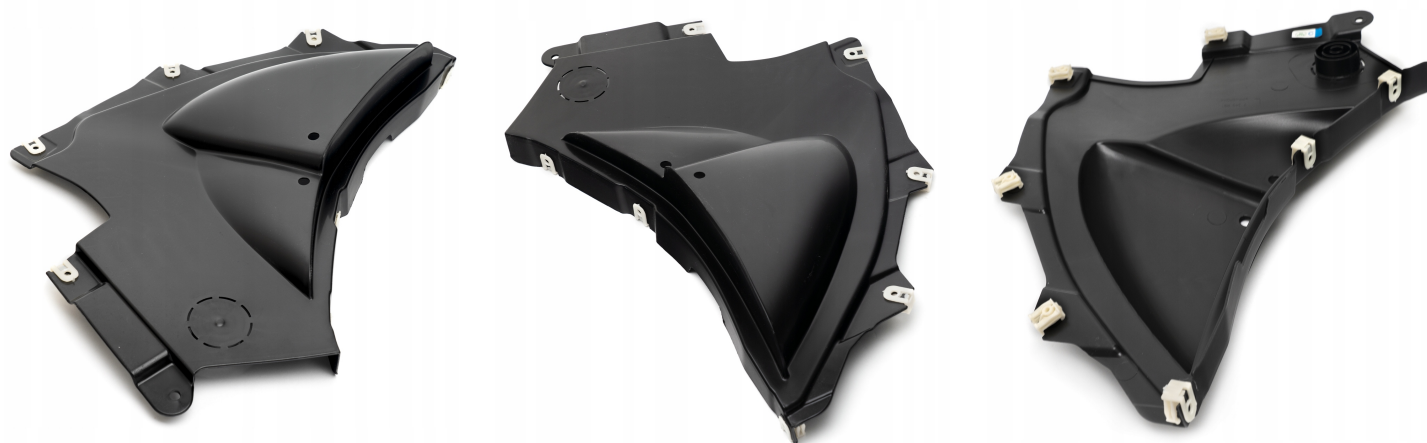

Osłona Wnęki Nadkola Koła Dolna Lewa Przednia do Bmw 3 G20 G21 2019 -

Galeria Produktu

Opis Produktu

Kompatybilność i zastosowanie:

BMW 3 (G20, G80, G28) - produkcja 2018-teraz BMW 3 Touring (G21, G81) - produkcja 2019-teraz BMW 3 Touring Van (G21) - produkcja 2019-teraz Specyfikacja techniczna

Strona montażu: Lewy przód, dolna część. Materiał: Odporne tworzywo sztuczne.

Najczęściej zadawane pytania

Czy ten zamiennik jest tak samo wytrzymały jak oryginalna część?

Tak, nasz zamiennik został wyprodukowany zgodnie z rygorystycznymi standardami, oferując porównywalną trwałość i odporność na uszkodzenia jak część fabryczna.

Tak, ta osłona pasuje do wszystkich wersji silnikowych wymienionych modeli BMW Serii 3 G20 i G21.

Czy nie będę miał problemów z jej dopasowaniem?

Precyzyjne odwzorowanie wymiarów gwarantuje bezproblemowe dopasowanie i montaż w Twoim pojeździe.

Czy jakość zamiennika nie wpłynie negatywnie na wygląd pojazdu?

Absolutnie nie, osłona idealnie komponuje się z resztą nadkola, zachowując estetyczny i oryginalny wygląd Twojego BMW.

Parametry Techniczne