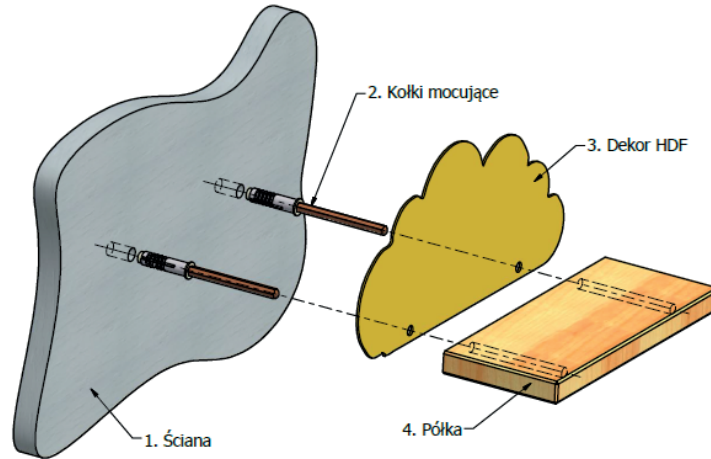

EAN: 5907053679342
KOD PRODUCENTA: Chill.1pcs.wooden.racoon
PRODUCENT: CHILL
NUMER PRODUKTU: 27, SERIA 7/2024

Instrukcja montażu półek

INFORMACJE DOTYCZĄCE BEZPIECZEŃSTWA:

Używaj wyłącznie zgodnie z przeznaczeniem – jako półka ścienna.
Produkt nie jest przeznaczony do żadnego innego celu. To nie zabawka.

Nośność: Maksymalne obciążenie półki wynosi 3kg, pod warunkiem poprawnego montażu zgodnie z instrukcją
Powierzchnia ściany: Półka przeznaczona do montażu na ścianach wykonanych z betonu lub cegły.

Test stabilności: Po zamontowaniu sprawdź, czy półka jest stabilna, delikatnie ją obciążając.

Unikaj kontaktu z wodą: Drewno nie jest wodoodporne.

Zabrania się kontaktu z otwartym ogniem i źródłami wysokiej temperatury

Wymaga montażu przez osobę dorosłą, zestaw zawiera drobne elementy.

POZOSTAŁE INFORMACJE: