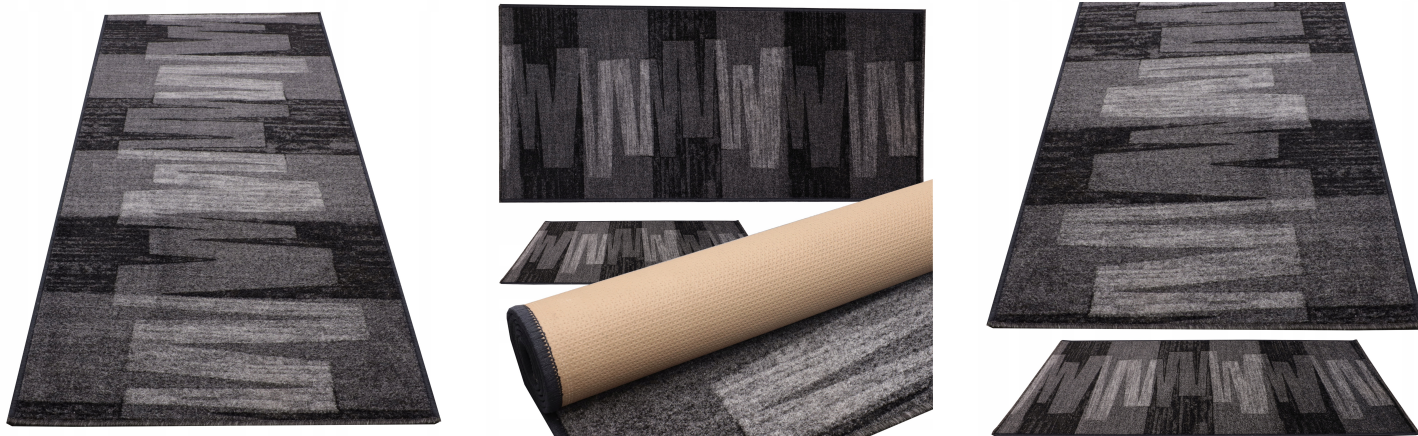

DYWAN CHODNIK MIĘKKI ANTYPOŚLIZGOWY WELUROWY SPÓD NA ŻELU 67 X 150 CM

Galeria Produktu

Opis Produktu

WYMIAR 67 x 150CM – uniwersalny rozmiar idealny pod stół, do przedpokoju czy salonu

ANTYPOŚLIZGOWY SPÓD NA ŻELU – specjalna warstwa żelowa zapewnia stabilność, dzięki czemu dywan nie przesuwają się nawet na śliskich powierzchniach

MIĘKKI I PRZYJEMNY W DOTYKU WELUR – runo z wysokiej jakości poliestru gwarantuje wyjątkowy komfort użytkowania i estetyczny wygląd

TRWAŁOŚĆ KOLORU I ODPORNOŚĆ NA ŚCIERANIE – nowoczesna przędza zachowuje intensywność barw na długo, nawet przy codziennym użytkowaniu

ANTYELEKTROSTATYCZNA POWIERZCHNIA – nie przyciąga kurzu i sierści, co czyni go idealnym wyborem dla alergików i właścicieli zwierząt

ŁATWOŚĆ W CZYSZCZENIU I UTRZYMANIU – niskie runo ułatwia odkurzanie, a plamy można łatwo usunąć wilgotną ściereczką

Specyfikacja:

Marka: Allvo Wzór: Veneto Grey Wymiary: 67 x 150cm Skład runa: 100% poliestru

Grubość: ok. 7mm Zwijany w rolkę: TAK Obszycie krawędzi: TAK, na całym obwodzie
Nadaje się na: ogrzewanie podłogowe Spód: żel antypoślizgowy Waga: 1,5kg
Zastrzegamy sobie różnicę wymiarów +/-3%