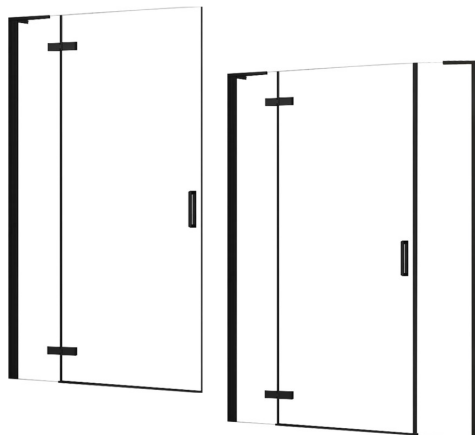

# DRZWI PRYSZNICOWE HUGO BLACK

<b>Kolor</b>	Czarny
<b>Gwarancja</b>	24 miesiące
<b>Grubość szkła</b>	6 mm, hartowane
<b>Kierunek montażu</b>	Uniwersalny
<b>Montaż</b>	Na brodziku lub bezpośrednio na posadzce
<b>Powłoka</b>	EASY-CLEAN
<b>Wysokość</b>	200,5 cm
<b>Rodzaj drzwi</b>	Otwierane
<b>Uwaga montażowa</b>	Przy montażu samych drzwi wewnątrz konieczna jest listwa magnetyczna: REA-K7770
<b>Możliwość poszerzenia</b>	Tak, dedykowana ścianka: REA-K6606

Drzwi prysznicowe w prostym, eleganckim wykonaniu oraz funkcjonalności na najwyższym poziomie. Jeżeli Twoja łazienka potrzebuje właśnie tych cech to nasze drzwi prysznicowe są właśnie dla Ciebie. Produkt ten posiada powłokę Easy Clean co ułatwia jego czyszczenie.

Opis został automatycznie skrócony na potrzeby wydruku

Szerokość drzwi	Kod produktu	Kod ean
80 cm	REA-K6603	5902557376599
90 cm	REA-K6604	5902557376605
100 cm	REA-K6008	5902557376612
Ścianka poszerzająca 30 cm	REA-K6606	5902557376629