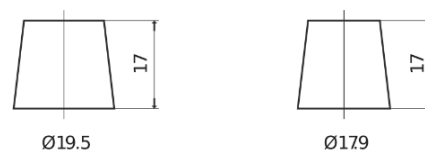

Typ końcówek