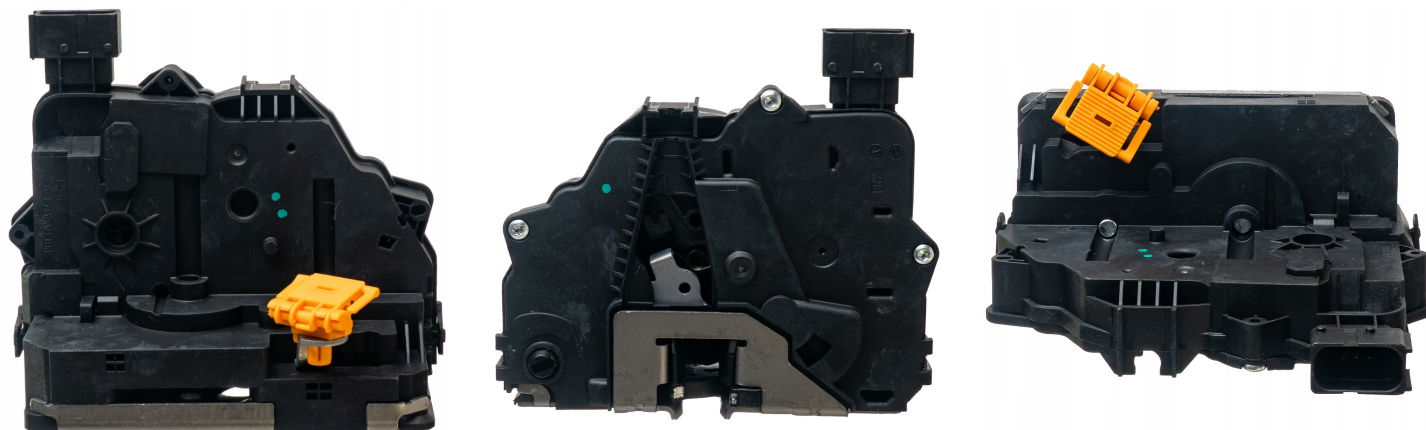

Zamek Drzwi Tylnych Prawy Opel Corsa D E Meriva B 13258267 13431845

Galeria Produktu

Opis Produktu

Kompatybilność i zastosowanie

Zamek pasuje do modeli:

Opel Corsa D (2006-2014) Opel Corsa E (2014-2019) Opel Meriva B (2010-2017) Przed zakupem upewnij się, że numer OE Twojego zamka pokrywa się z podanymi powyżej.

Specyfikacja techniczna:

Strona montażu: tylne drzwi prawe Typ zamka: elektryczny Materiał: tworzywo sztuczne i metal

Pytania i odpowiedzi:

Czy zamek pasuje do wersji 5-drzwiowej?

Tak, zamek jest kompatybilny z wersjami 5-drzwiowymi wymienionych modeli.