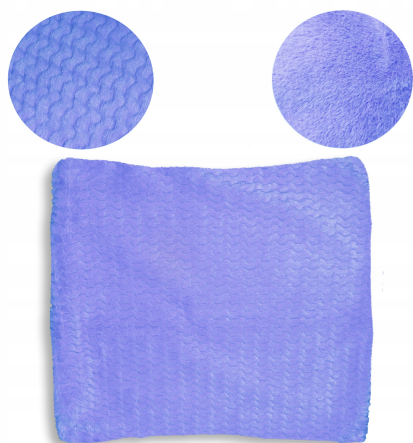

Poszewka Jasiek Miss Lucy 40x40 cm z poduszką Wigofil w zestawie Mięka

Galeria Produktu

Opis Produktu

Brak opisu

Parametry Techniczne

Parametr	Wartość
Marka	Miss Lucy
Długość	40
Szerokość produktu	40
Kod producenta	Mack
Rodzaj	inna
Wzór dominujący	Gładki
Materiał	mikrofibra
Wymiary poduszki	40x40cm
Rodzaj zapięcia	zamek błyskawiczny
EAN (GTIN)	5906516062530

Kolor	fioletowy
Kolor dodatkowy	niebieski
Stan	Nowy
Stan opakowania	oryginalne