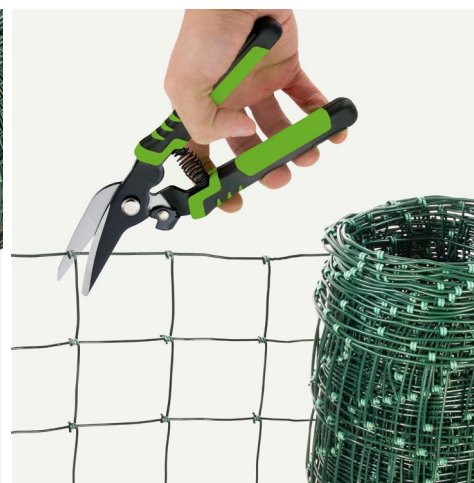

OPIS PRODUKTU

Siatka leśna ocynkowana powlekana PVC to solidne i estetyczne rozwiązanie idealne do ochrony terenów leśnych, upraw rolnych, gospodarstw rolniczych, a także placów budowy. Dzięki swojej wytrzymałej konstrukcji i różnicy w grubościach drutów, zapewnia skuteczne zabezpieczenie przed dziką zwierzyną oraz niepożądanym wejściem osób nieupoważnionych.

- ✓ **solidna konstrukcja**
- ✓ **odporna na warunki pogodowe**
- ✓ **lekka i wytrzymała**
- ✓ **łatwa w rozwijaniu**
- ✓ **trwała ochrona dla Twojego terenu**
- ✓ **estetyczna i bardziej wytrzymała dzięki powłoce PVC**

DANE TECHNICZNE

Wysokość	60 cm
Druty dolne i górne poziome [mm]	ø1,5mm/ø2,5mm
Druty pionowe i poziome środkowe [mm]	ø1,5mm/ø2,5mm
Warstwa ocynku na drucie	80 g/m ²
Kolor powłoki PVC	Zielony - RAL 6005
Metrów w rolce	25 mb
Waga rolki	7 kg

PRODUKTY POWIĄZANE

> DRUT
WIĄZAŁKOWY

> SKOBLÉ

> GRIPPLE
RAPIDO

> KAFAR
RĘCZNY

> SŁUPKI DO
SIATKI LEŚNEJ

> KOTWY
UZIEMIAJĄCE

> ZŁĄCZKA
DO DRUTU