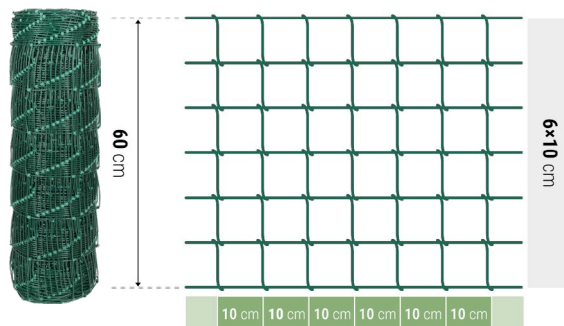

OPIS PRODUKTU

Siatka leśna ocynkowana powlekana PVC to solidne i estetyczne rozwiązanie idealne do ochrony terenów leśnych, upraw rolnych, gospodarstw rolniczych, a także placów budowy. Dzięki swojej wytrzymałej konstrukcji i różnicy w grubościach drutów, zapewnia skuteczne zabezpieczenie przed dziką zwierzyną oraz niepożądanym wejściem osób nieupoważnionych.

DANE TECHNICZNE

Wysokość	60 cm
Druty dolne i górne poziome [mm]	ø1,5mm/ø2,5mm
Druty pionowe i poziome środkowe [mm]	ø1,5mm/ø2,5mm
Warstwa ocynku na drucie	80 g/m ²
Kolor powłoki PVC	Zielony - RAL 6005
Metrów w rolce	25 mb
Waga rolki	7 kg