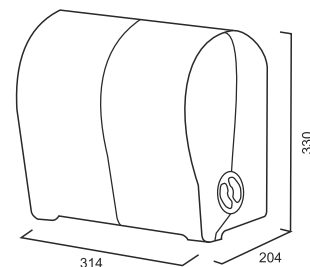

PODAJNIK DO RĘCZNIKÓW AUTO-CUT AUTO-CUT DISPENSER

PODAJNIKI

DISPENSERS

PARAMETRY TECHNICZNE: TECHNICAL PARAMETERS:

 kod artykułu code 1151	 kolor colour Biały White	 surowiec row material ABS ABS	 ilość w opak. qty. per collective package 1	 opak. zb.na palecie packages per pallet 36
---	--	---	--	---

WŁAŚCIWOŚCI I ZASTOSOWANIE: PROPERTIES:

Podajnik do ręczników typu auto-cut. Max Ø195mm, wysokość rolki 195-205mm. Zamek z kluczem, dozowana długość listka 23cm. Produkty kompatybilne: 4299, 4329, 4282, 4312

Auto-cut rolls dispenser. max Ø195mm, max roll height=195-205 mm. Key locked, service cut 23cm

STOSOWANIE W BRANŻACH: USEFUL FOR:

HoReCa
HoReCa

Medi & SPA
Medi & SPA

www.lamix.pl

5 900848 001151