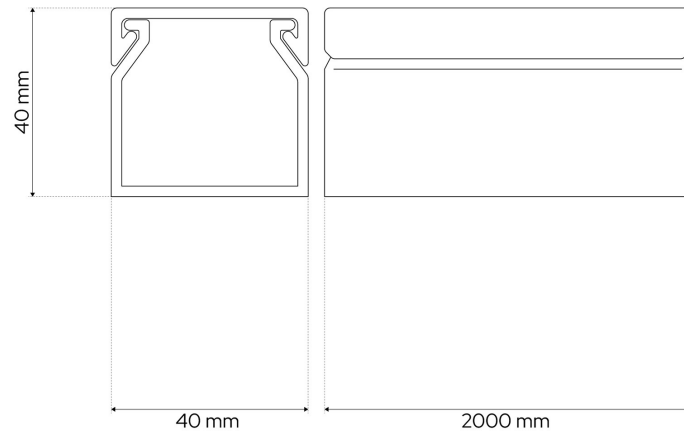

### DANE TECHNICZNE:

Zastosowanie	<b>Wewnętrzny</b>
Rodzaj montażu	<b>Natynkowy</b>
Miejsce montażu	<b>Sufit / ściana</b>
Kolor	<b>Antracytowy</b>
Rodzaj pokrywy	<b>Zatraskowa</b>
Materiał	<b>PCV</b>
Temperatura pracy (°C)	<b>+5 ~ +40</b>
Stopień ochrony	<b>IP40</b>
Zawartość rtęci	<b>Nie</b>
Klasyfikacja wytrzymałości mechanicznej	<b>IK04</b>
Odporność na UV	<b>Nie</b>
Wilgotność przechowywania (%)	<b>≤ 80</b>
Taśma samoprzylepna	<b>Nie</b>
Szerokość (mm)	<b>40</b>
Długość (mm)	<b>2000</b>
Wysokość (mm)	<b>40</b>
Grubość (mm)	<b>0,8</b>
Długość opakowania (mm)	<b>2050</b>
Szerokość opakowania (mm)	<b>250</b>
Wysokość opakowania (mm)	<b>235</b>
Waga [g]	<b>478</b>
Waga kartonu zbiorczego (g)	<b>17500</b>
Ilość w kartonie zbiorczym (opk.)	<b>30</b>

---

Prezentowane zdjęcia mają charakter poglądowy i mogą odbiegać nieco od rzeczywistości. Wygląd może zależeć np. od ustawień monitora lub technologii druku. Dane przedstawione w tym dokumencie nie są prawnie wiążące i mogą ulec zmianie. Podane wyniki zostały uzyskane podczas badania konkretnego egzemplarza.