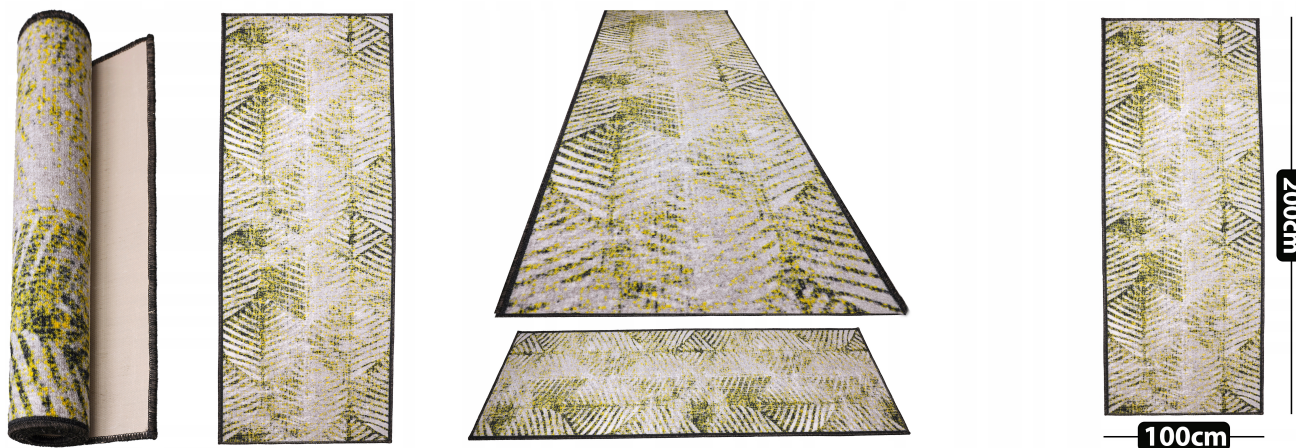

DYWAN ANTYPOŚLIZGOWY SPÓD NA ŻELU CHODNIK DO PRZEDPOKOJU WELUR 100x200

Galeria Produktu

Opis Produktu

MIĘKKI I PRZYJEMNY W DOTYKU WELUR – runo z wysokiej jakości poliestru gwarantuje wyjątkowy komfort użytkowania i estetyczny wygląd

TRWAŁOŚĆ KOLORU I ODPORNOŚĆ NA ŚCIERANIE – nowoczesna przędza zachowuje intensywność barw na długo, nawet przy codziennym użytkowaniu

ANTYPOŚLIZGOWY SPÓD NA ŻELU – bezpieczne użytkowanie bez przesuwania się po podłodze

idealnym wyborem dla alergików i właścicieli zwierząt

NOWOCZESNY WZÓR PAJĘCZYNA YELLOW - oryginalny design przyciąga wzrok i uzupełnia wystrój wnętrza

LEKKA KONSTRUKCJA - waży zaledwie 2,5 kg, co ułatwia przenoszenie i czyszczenie

Specyfikacja:

Marka: Allvo

Wzór: Pajęczyna Yellow

Wymiary: 100x 200cm

Skład runa: 100% poliester

Grubość: ok. 7mm

Zwijany w rolkę: TAK

Obszycie krawędzi: TAK, na całym obwodzie