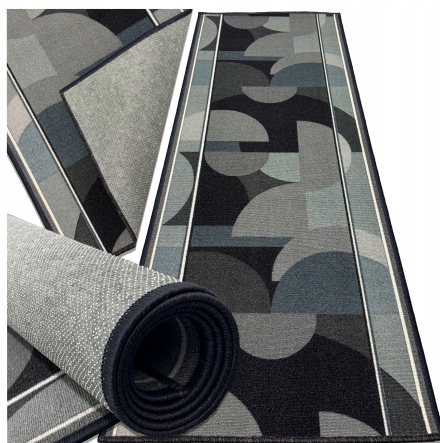

DYWAN CHODNIKOWY CHODNIK GOTOWY 67X300 CM ANTYPOŚLIZGOWY TRWAŁY POLIAMID

Galeria Produktu

Opis Produktu

CHODNIK DYWANOWY KAMELEON GREY 67 x 300 CM - format idealny do korytarza z retro geometrycznym wzorem w grafitowo-szarych odcieniach

GUMOWY SPÓD Z ANTYPOSLIZGOWYM ŹELEM - wyjątkowa stabilność i bezpieczeństwo, minimalizuje ryzyko poślizgu w miejscach o dużym ruchu

100% POLIAMID O RUNIE 5 MM - miękki, wytrzymały materiał zapewniający komfort i amortyzację upadków dla dzieci

DO OGRZEWANIA PODŁOGOWEGO - kompatybilny z systemami grzewczymi, chroni podłogę przed zarysowaniami (drewno, panele)

ŁATWY W CZYSZCZENIU - gumowy spód nie chłonie wilgoci, szybkie odkurzanie i

przecieranie, prosty w utrzymaniu

Specyfikacja:

Marka: ALLVO

Wzór: KAMELEON GREY

Wymiary chodnika: 67 x 300 cm

Wysokość runa: 5 mm

Materiał wierzchni: 100% poliamid

Spód: gumowy z antypoślizgowym żelem

Ogrzewanie podłogowe: TAK