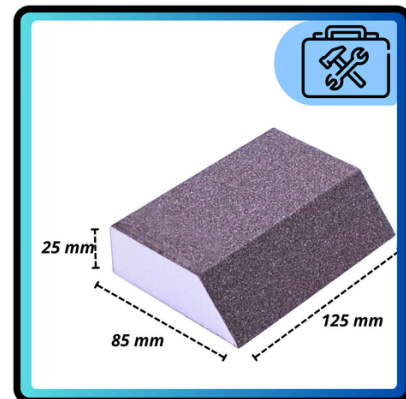

FastPackAge

5xKostka Kłoczek Szlifierski Gąbka Ścierna do Szlifowania Gładzi SKOŚNA P150

GALERIA

OPIS

Gąbka czterostronna z ziarnem węgla krzemu, odporna na złamania.

Przeznaczona do obróbki materiałów takich jak drewno, farby i metale, szpachle.

Idealnie nadaje się do szlifowania płaskich powierzchni i kątów.

Produkt wielokrotnego użytku (można go myć)

PARAMETRY

Wymiary: 125 x 85 x 25 mm

Granulacja: P150

Materiał ścierny: Węgiel krzemu

Ilość stron ściernych: 4

Opis granulacji na każdej sztuce

Zawartość zestawu : 5 sztuk