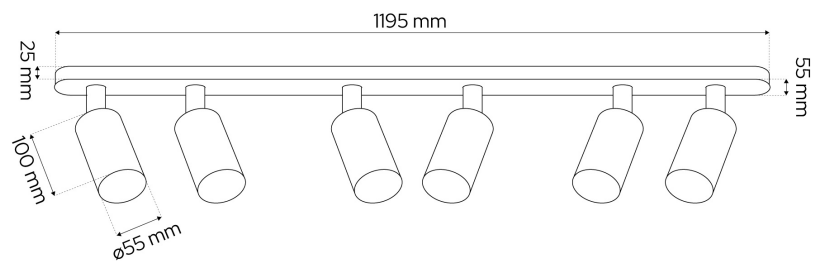

## DANE TECHNICZNE:

Zastosowanie	<b>Wewnętrzny</b>
Rodzaj montażu	<b>Natynkowy</b>
Miejsce montażu	<b>Sufit</b>
Rodzaj przyłączenia	<b>Kostka śrubowa</b>
Kolor	<b>Biały / czarny</b>
Materiał	<b>Aluminium / stal</b>
Rodzaj wykończenia	<b>Piaskowany</b>
Regulowany	<b>Tak</b>
Gniazdo w komplecie	<b>Tak</b>
Liczba gniazd	<b>6</b>
Typ gniazda	<b>GU10</b>
Źródło światła w komplecie	<b>Nie</b>
Moc maksymalna (W)	<b>6x35</b>
Napięcie znamionowe (V)	<b>220-240 AC</b>
Częstotliwość znamionowa	<b>50-60 Hz</b>
Stopień ochrony	<b>IP20</b>
Klasa ochronności	<b>I</b>
Zawartość rtęci	<b>Nie</b>
Dopuszczalne warunki otoczenia (°C)	<b>-20 ~ +40</b>
Wysokość (mm)	<b>165</b>
Średnica pierścienia (mm)	<b>45</b>
Minimalna odległość od oświetlanego obiektu (mm)	<b>500</b>
Wymiary podstawy (mm)	<b>1195x55x25</b>

Wymiary reflektora (mm)	<b>55x100</b>
Waga [g]	<b>1555</b>
Waga z opakowaniem (g)	<b>1935</b>
Ilość sztuk w opakowaniu zbiorczym	<b>6</b>

Prezentowane zdjęcia mają charakter poglądowy i mogą odbiegać nieco od rzeczywistości. Wygląd może zależeć np. od ustawień monitora lub technologii druku. Dane przedstawione w tym dokumencie nie są prawnie wiążące i mogą ulec zmianie. Podane wyniki zostały uzyskane podczas badania konkretnego egzemplarza.