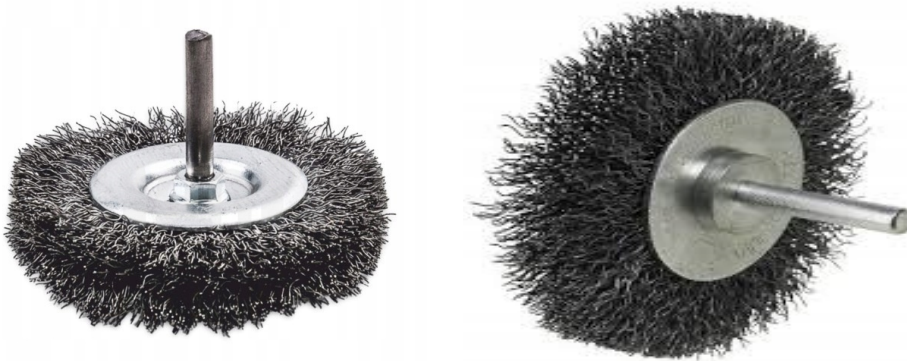

# Szczotka tarczowa drucziana z trzpieniem 50 mm

## Galeria Produktu

## Parametry Techniczne

Parametr	Wartość
Marka	Maan
Zastosowanie	metal, usuwanie farby i rdzy, usuwanie lakierów
Materiał wykonania	drut stalowy
Kod producenta	1669
EAN (GTIN)	5907776916694
Stan	Nowy