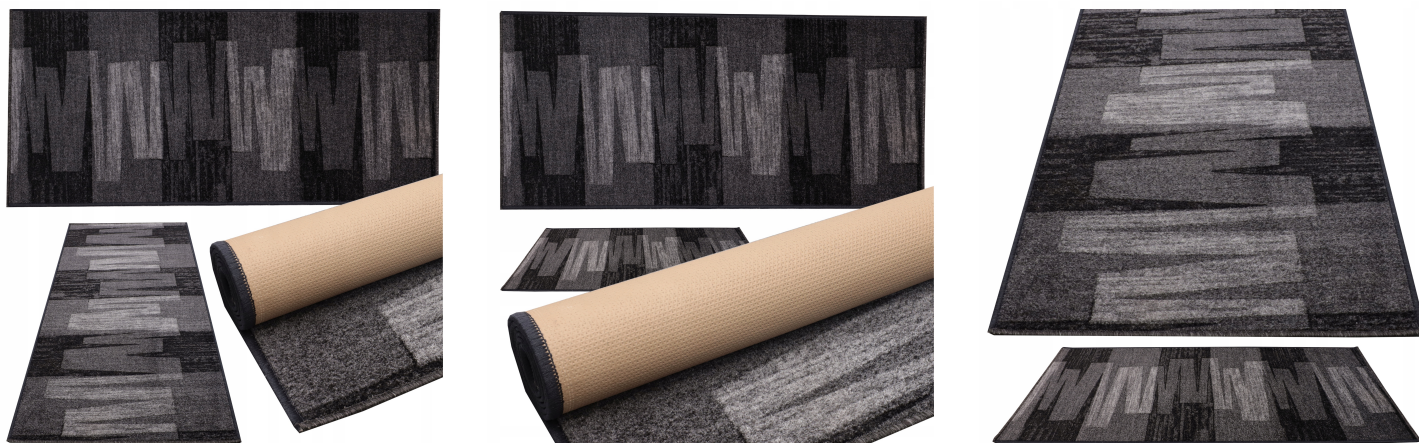

DYWAN CHODNIK MIĘKKI ANTYPOŚLIZGOWY WELUROWY SPÓD NA ŻELU 67 X 180 CM

Galeria Produktu

Opis Produktu

WYMIAR 67 x 180CM – uniwersalny rozmiar idealny pod stół, do przedpokoju czy salonu

ANTYPOŚLIZGOWY SPÓD NA ŻELU – specjalna warstwa żelowa zapewnia stabilność, dzięki czemu dywan nie przesuwają się nawet na śliskich powierzchniach

MIĘKKI I PRZYJEMNY W DOTYKU WELUR – runo z wysokiej jakości poliestru gwarantuje wyjątkowy komfort użytkowania i estetyczny wygląd

TRWAŁOŚĆ KOLORU I ODPORNOŚĆ NA ŚCIERANIE – nowoczesna przędza zachowuje intensywność barw na długo, nawet przy codziennym użytkowaniu

ANTYELEKTROSTATYCZNA POWIERZCHNIA – nie przyciąga kurzu i sierści, co czyni go idealnym wyborem dla alergików i właścicieli zwierząt

ŁATWOŚĆ W CZYSZCZENIU I UTRZYMANIU – niskie runo ułatwia odkurzanie, a plamy można łatwo usunąć wilgotną ściereczką

Specyfikacja:

Marka: Allvo Wzór: Veneto Grey Wymiary: 67 x 180cm Skład runa: 100% poliestru

Grubość: ok. 7mm Zwijany w rolkę: TAK Obszycie krawędzi: TAK, na całym obwodzie
Nadaje się na: ogrzewanie podłogowe Spód: żel antypoślizgowy Waga: 1,8kg
Zastrzegamy sobie różnicę wymiarów +/-3%