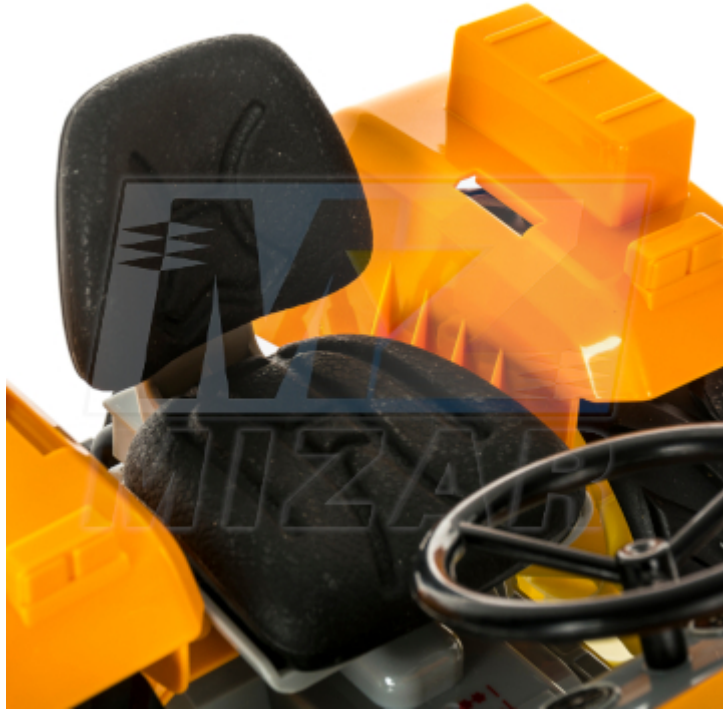

Traktor Ursus C-360 z przyczepą Double E239_73711

Traktor Ursus C-360 manualny Double Eagle E238 + przyczepa

☐ **Gotowy zestaw ciągnika z przyczepą**☐

☐ **Idealny na prezent dla dziecka**☐

Zastanawiasz się, jak to się dzieje, że Twoje dziecko czasami poświęca się w 100% zabawie i nic dookoła go nie interesuje?. Zabawkowa "sześćdziesiątka" z przyczepą jest na to odpowiedzią! Nie ma co się dziwić! Twoje dziecko mając taką zabawkę w swojej kolekcji będzie miało mnóstwo zabawy!

□ **Ruchoma kierownica pozwala na manualne sterowanie pojazdem w wybranym kierunku!**

□ Zabawka kompatybilna z przyczepami niemieckiej firmy Bruder!

□ **Do sześćdziesiątki można bez problemu zaczepić także inne maszyny rolnicze takich producentów jak Bruder czy Siku: przyczepę, pług, owijarkę do siana, opryskiwacz, przetrząsarke, zgrabiarkę, bronę talerzową, siewnik czy kultywator!**

Wyprodukowano przez **Double Eagle**

Skala 1:10

□ PRZYCZEPA □

Przyczepa z wywrotem jest wierną kopią prawdziwego modelu w skali 1:10. Wykonana jest z najwyższej jakości tworzywa sztucznego przeznaczona jest dla dzieci w wieku **powyżej 3 lat**.

Charakterystyka:

- gumowy, miękki, profilowany bieżnik,
- dwuosiowe zawieszenie,
- otwierane trzy burty,
- wywracana skrzynia,

Zabawki firmy **Double Eagle** cechują się wysoką jakością, wykonane są z najwyższej jakości materiałów, odzwierciedlają w drobnych szczegółach oryginalne pojazdy.