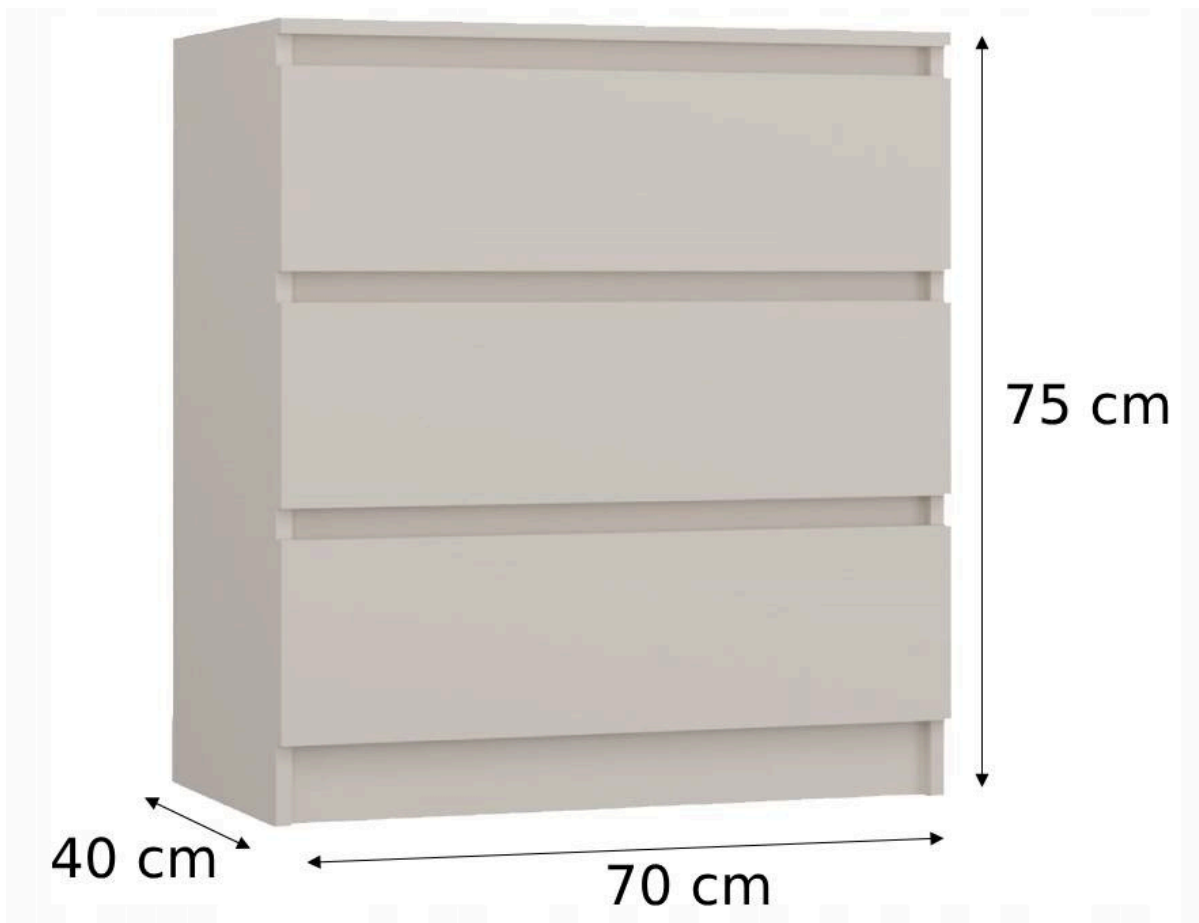

### **STWORZONA Z MYŚLĄ O TOBIE..**

**Nasza komoda to praktyczny i przestronny mebel, który doskonale pasuje zarówno do sypialni, salonu jak i pokoju dziecięcego. Jej minimalistyczny design przyciąga wzrok i z łatwością wkomponuje się w każde wnętrze.**

## ★ KOMODA 3 SZUFLADY DO SALONU SYPIALNI

- ✓ Prosta i minimalistyczna konstrukcja
- ✓ Wysoka jakość wykonania
- ✓ 3 pojemne szuflady
- ✓ Fronty szuflad bez uchwytów zapewniają komfort użytkowania i nadają wnętrzu nowoczesny charakter
- ✓ Kolor: KASZMIR
- ✓ Polski producent

### ✓ SPECYFIKACJA TECHNICZNA

- Kolor: kaszmir (odcień beżu)
- Wykończenie: matowe
- Materiał: płyta wiórowa laminowana
- Grubość płyty korpus: 16 mm
- Wysokość: 75 cm
- Głębokość: 40 cm
- Szerokość: 70 cm
- Ilość szuflad: 3
- Prowadnice szuflad: rolkowe z blokadą wysuwu

**WYMIARY OPAKOWANIA: 83 x 44 x 14 cm**

**WAGA OPAKOWANIA: 25,1 kg**