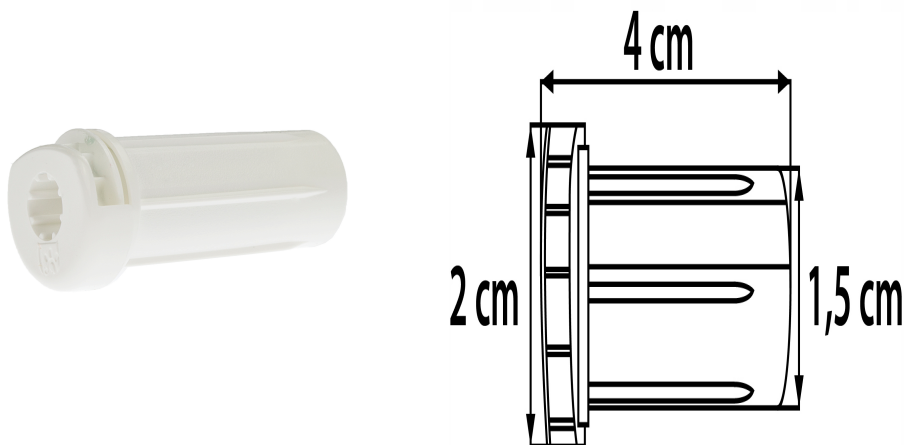

Mechanizm z hamulcem do rolet w kasecie Besta

Galeria Produktu

Opis Produktu

W naszej ofercie znajdziecie Państwo również pozostałe akcesoria do rolet.

Parametry Techniczne

Parametr	Wartość
Rodzaj	kaseta
Kod producenta	samohamujący fi 17
Marka	DecoDesign
Stan	Nowy